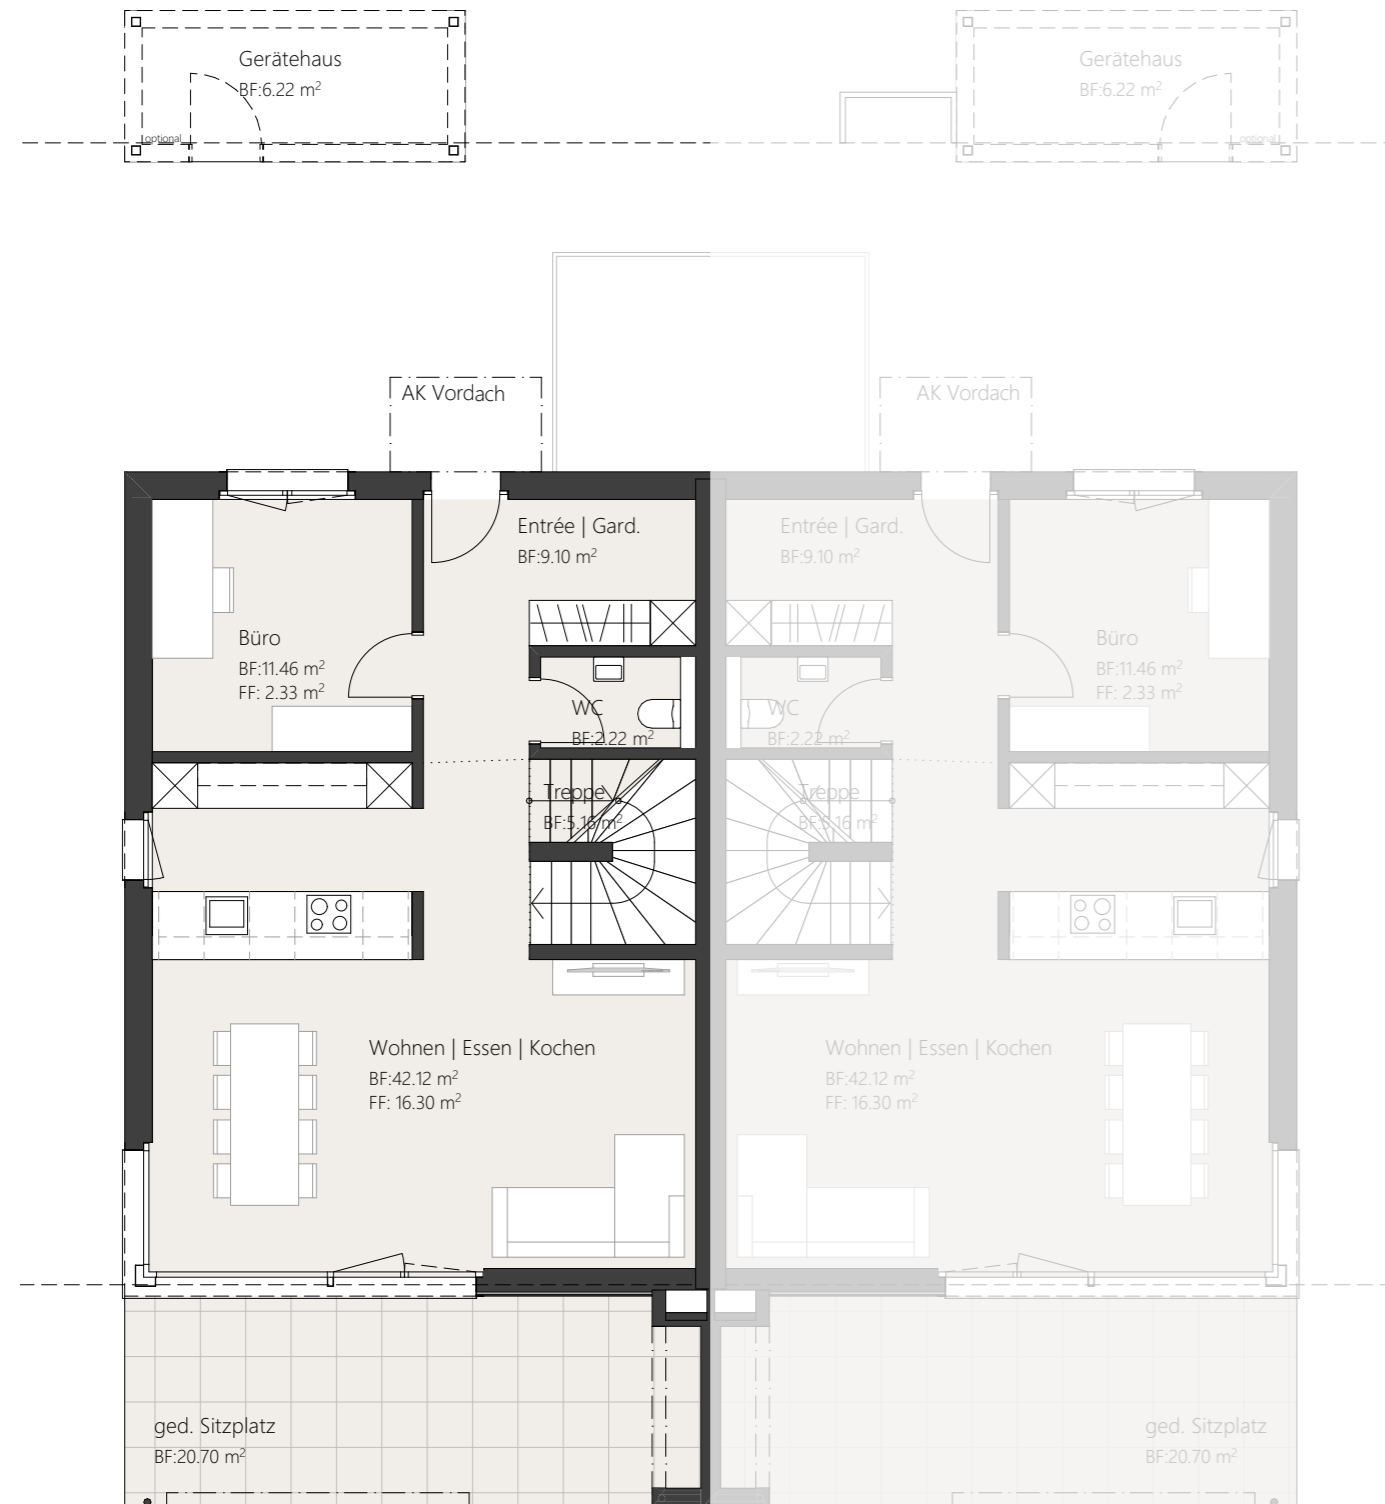

WB Sittipark

Sittipark, 8589 Sitterdorf

1907.1-400 Haus 18 - Untergeschoss

0 1 2 3 4 5m

6.5-Zimmer Haus

Haus 18 - Untergeschoss

Bruttowohnfläche:	177.7 m ²
Nettowoohnfläche:	169.1 m ²
Nebenträume UG:	29.5 m ²
Sitzplatz:	20.7 m ²

6.5Zi

Haus 18

WB Sittipark

Sittipark, 8589 Sitterdorf
1907.1-401 Haus 18 - Erdgeschoss

6.5-Zimmer Haus

Haus 18 - Erdgeschoss

Bruttowohnfläche:	177.7 m ²
Nettowoohnfläche:	169.1 m ²
Nebenträume UG:	29.5 m ²
Sitzplatz:	20.7 m ²

6.5Zi
Haus 18

WB Sittipark

Sittipark, 8589 Sitterdorf
1907.1-402 Haus 18 - Obergeschoss

6.5-Zimmer Haus Haus 18 - Obergeschoss

Bruttowohnfläche:	177.7 m ²
Nettowohnfläche:	169.1 m ²
Nebenträume UG:	29.5 m ²
Sitzplatz:	20.7 m ²