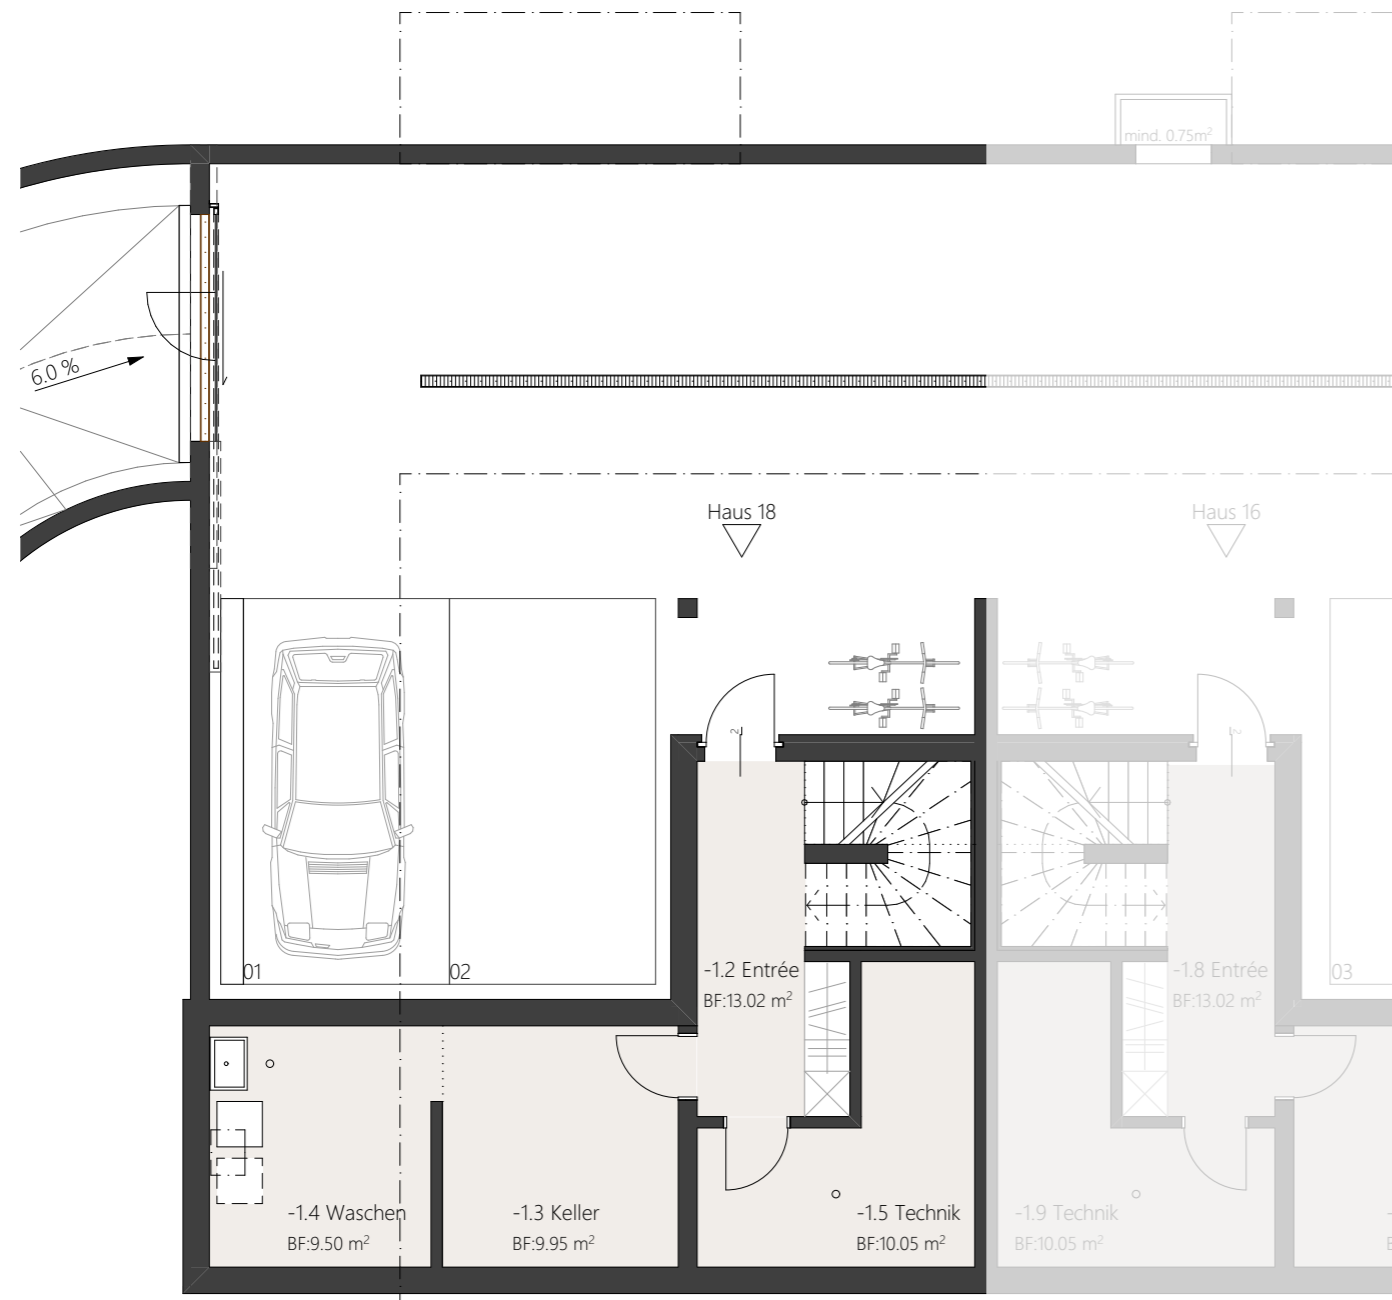

WB Sittipark

Sittipark, 8589 Sitterdorf

1907.1-400 Haus 18 - Untergeschoss

0 1 2 3 4 5m

6.5-Zimmer Haus

Haus 18 - Untergeschoss

Bruttowohnfläche:	177.7 m ²
Nettowoohnfläche:	169.1 m ²
Nebenträume UG:	29.5 m ²
Sitzplatz:	20.7 m ²

6.5Zi

Haus 18

WB Sittipark

Sittipark, 8589 Sitterdorf
1907.1-401 Haus 18 - Erdgeschoss

6.5-Zimmer Haus

Haus 18 - Erdgeschoss

Bruttowohnfläche:	177.7 m ²
Nettowoohnfläche:	169.1 m ²
Nebenträume UG:	29.5 m ²
Sitzplatz:	20.7 m ²

6.5Zi
Haus 18

WB Sittipark

Sittipark, 8589 Sitterdorf
1907.1-402 Haus 18 - Obergeschoss

6.5-Zimmer Haus Haus 18 - Obergeschoss

Bruttowohnfläche:	177.7 m ²
Nettowohnfläche:	169.1 m ²
Nebenträume UG:	29.5 m ²
Sitzplatz:	20.7 m ²