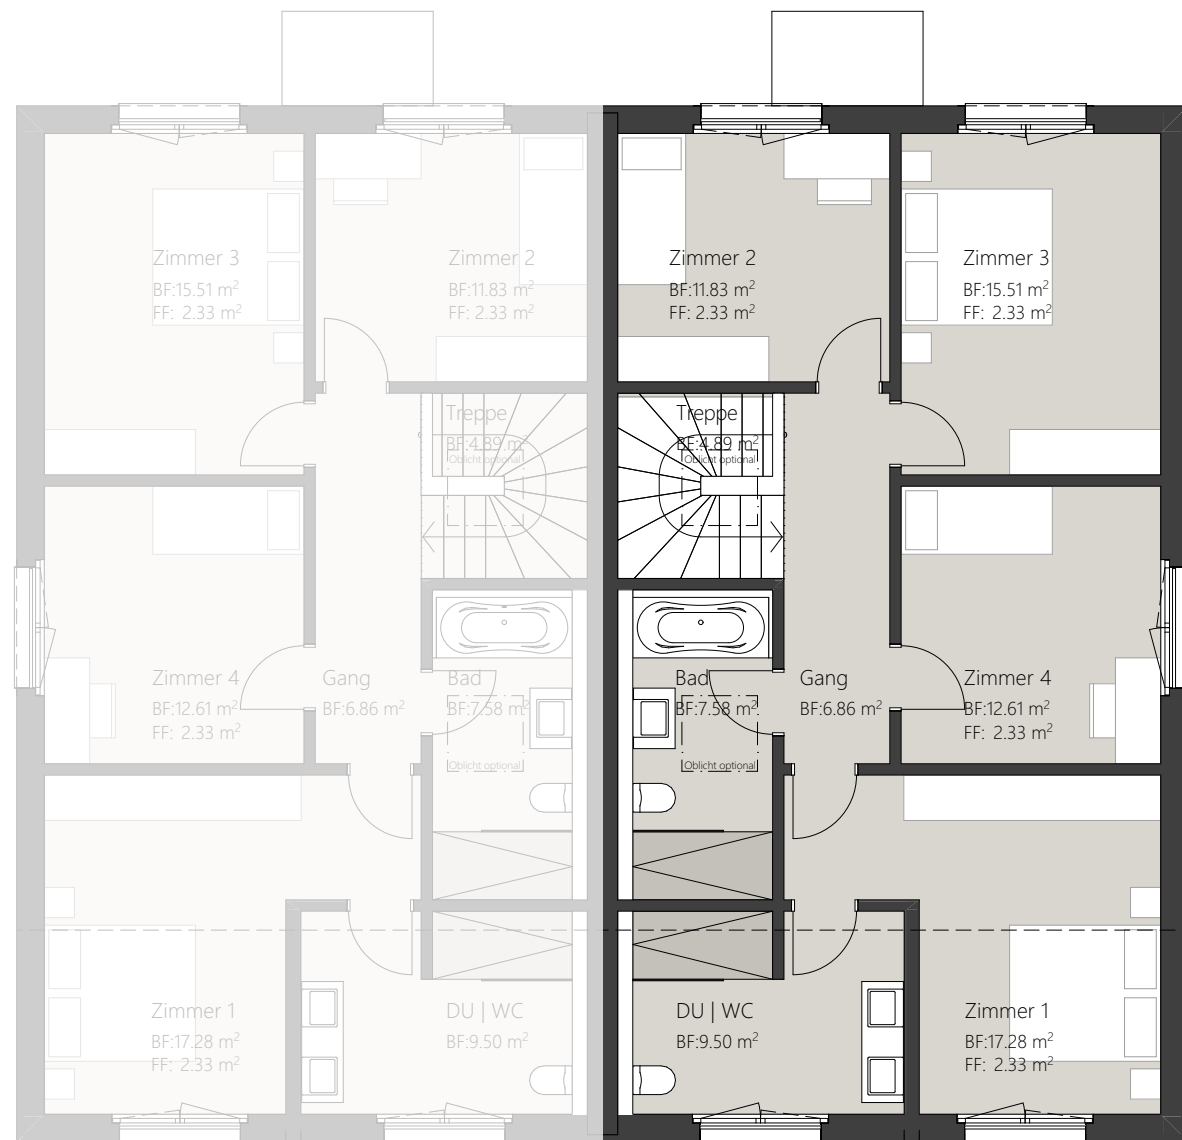

## 6.5-Zimmer Haus

Haus 16 - Untergeschoss

|                   |                      |
|-------------------|----------------------|
| Bruttowohnfläche: | 177.7 m <sup>2</sup> |
| Nettowoohnfläche: | 169.1 m <sup>2</sup> |
| Nebenträume UG:   | 30.6 m <sup>2</sup>  |
| Sitzplatz:        | 20.7 m <sup>2</sup>  |

## 6.5-Zimmer Haus

Haus 16 - Erdgeschoss

|                   |                      |
|-------------------|----------------------|
| Bruttowohnfläche: | 177.7 m <sup>2</sup> |
| Nettowohnfläche:  | 169.1 m <sup>2</sup> |
| Nebenträume UG:   | 30.6 m <sup>2</sup>  |
| Sitzplatz:        | 20.7 m <sup>2</sup>  |

# WB Sittipark

Sittipark, 8589 Sitterdorf  
1907.1-405 Haus 16 - Obergeschoss

## 6.5-Zimmer Haus Haus 16 - Obergeschoss

|                   |                      |
|-------------------|----------------------|
| Bruttowohnfläche: | 177.7 m <sup>2</sup> |
| Nettowohnfläche:  | 169.1 m <sup>2</sup> |
| Nebenträume UG:   | 30.6 m <sup>2</sup>  |
| Sitzplatz:        | 20.7 m <sup>2</sup>  |