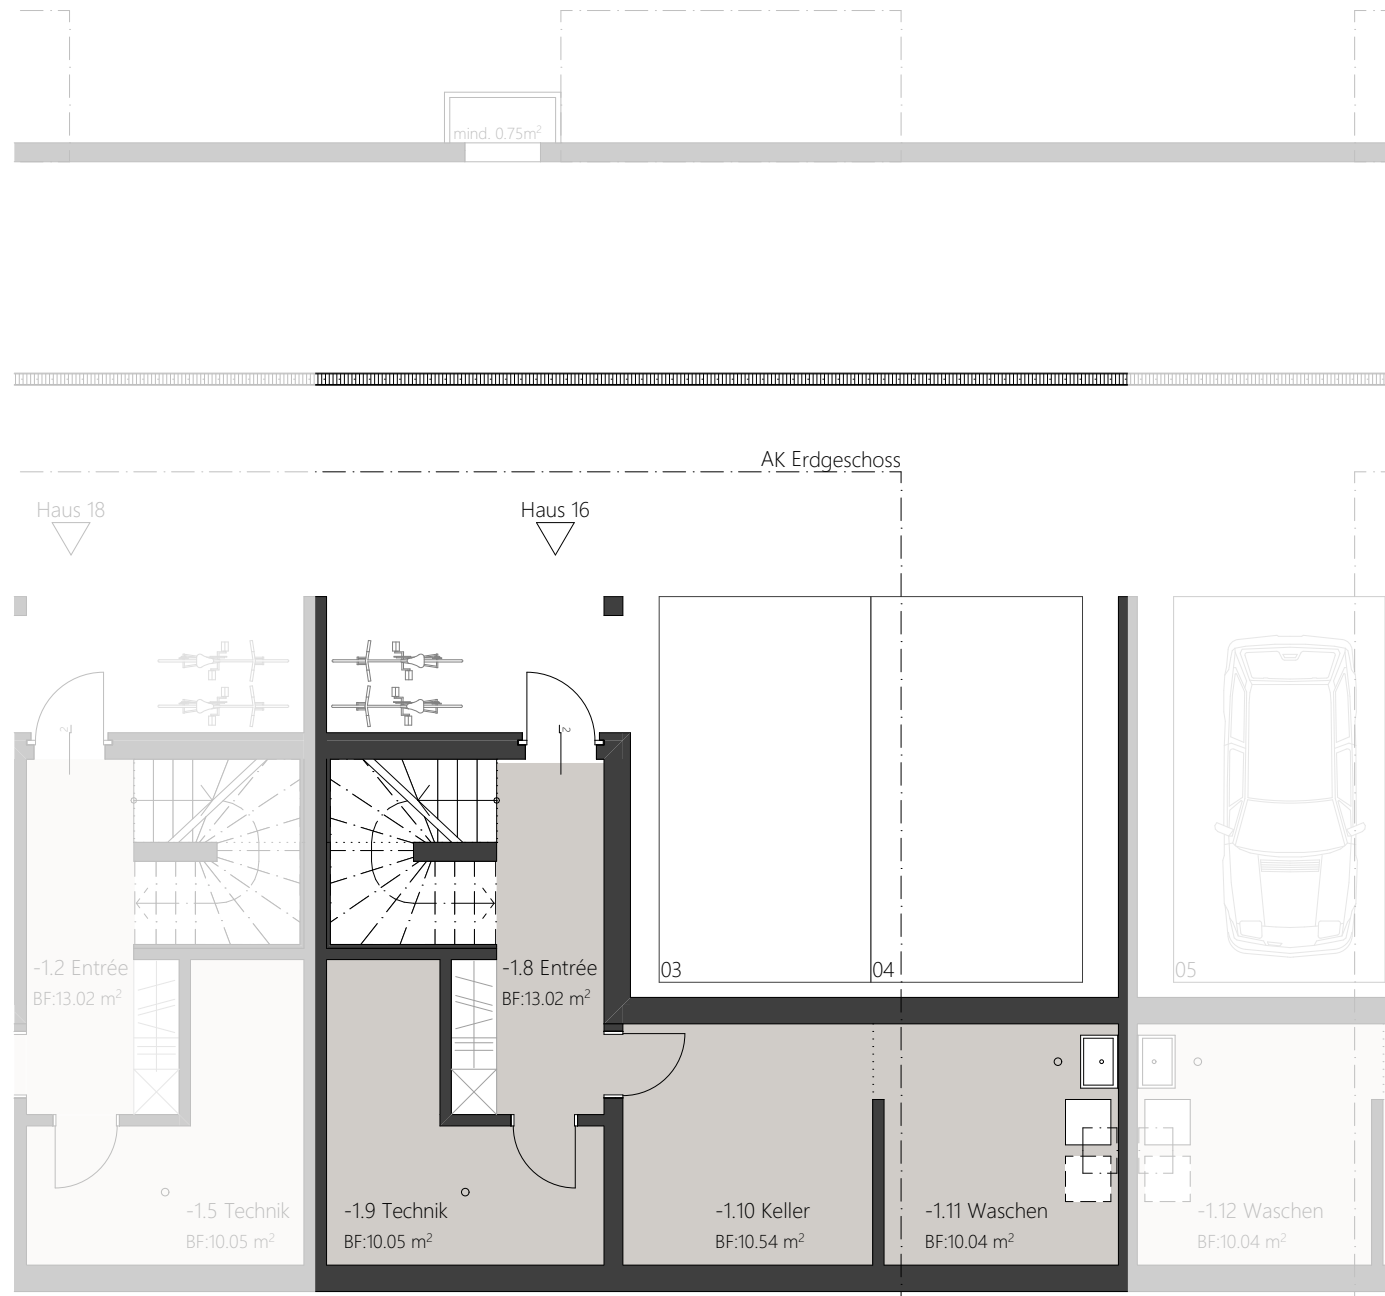

# WB Sittipark

Sittipark, 8589 Sitterdorf

1907.1-403 Haus 16 - Untergeschoss

## 6.5-Zimmer Haus

Haus 16 - Untergeschoss

|                   |                      |
|-------------------|----------------------|
| Bruttowohnfläche: | 177.7 m <sup>2</sup> |
| Nettowoohnfläche: | 169.1 m <sup>2</sup> |
| Nebenträume UG:   | 30.6 m <sup>2</sup>  |
| Sitzplatz:        | 20.7 m <sup>2</sup>  |

## 6.5-Zimmer Haus

Haus 16 - Erdgeschoss

|                   |                      |
|-------------------|----------------------|
| Bruttowohnfläche: | 177.7 m <sup>2</sup> |
| Nettowohnfläche:  | 169.1 m <sup>2</sup> |
| Nebenträume UG:   | 30.6 m <sup>2</sup>  |
| Sitzplatz:        | 20.7 m <sup>2</sup>  |

## 6.5-Zimmer Haus Haus 16 - Obergeschoss

|                   |                      |
|-------------------|----------------------|
| Bruttowohnfläche: | 177.7 m <sup>2</sup> |
| Nettowohnfläche:  | 169.1 m <sup>2</sup> |
| Nebenträume UG:   | 30.6 m <sup>2</sup>  |
| Sitzplatz:        | 20.7 m <sup>2</sup>  |