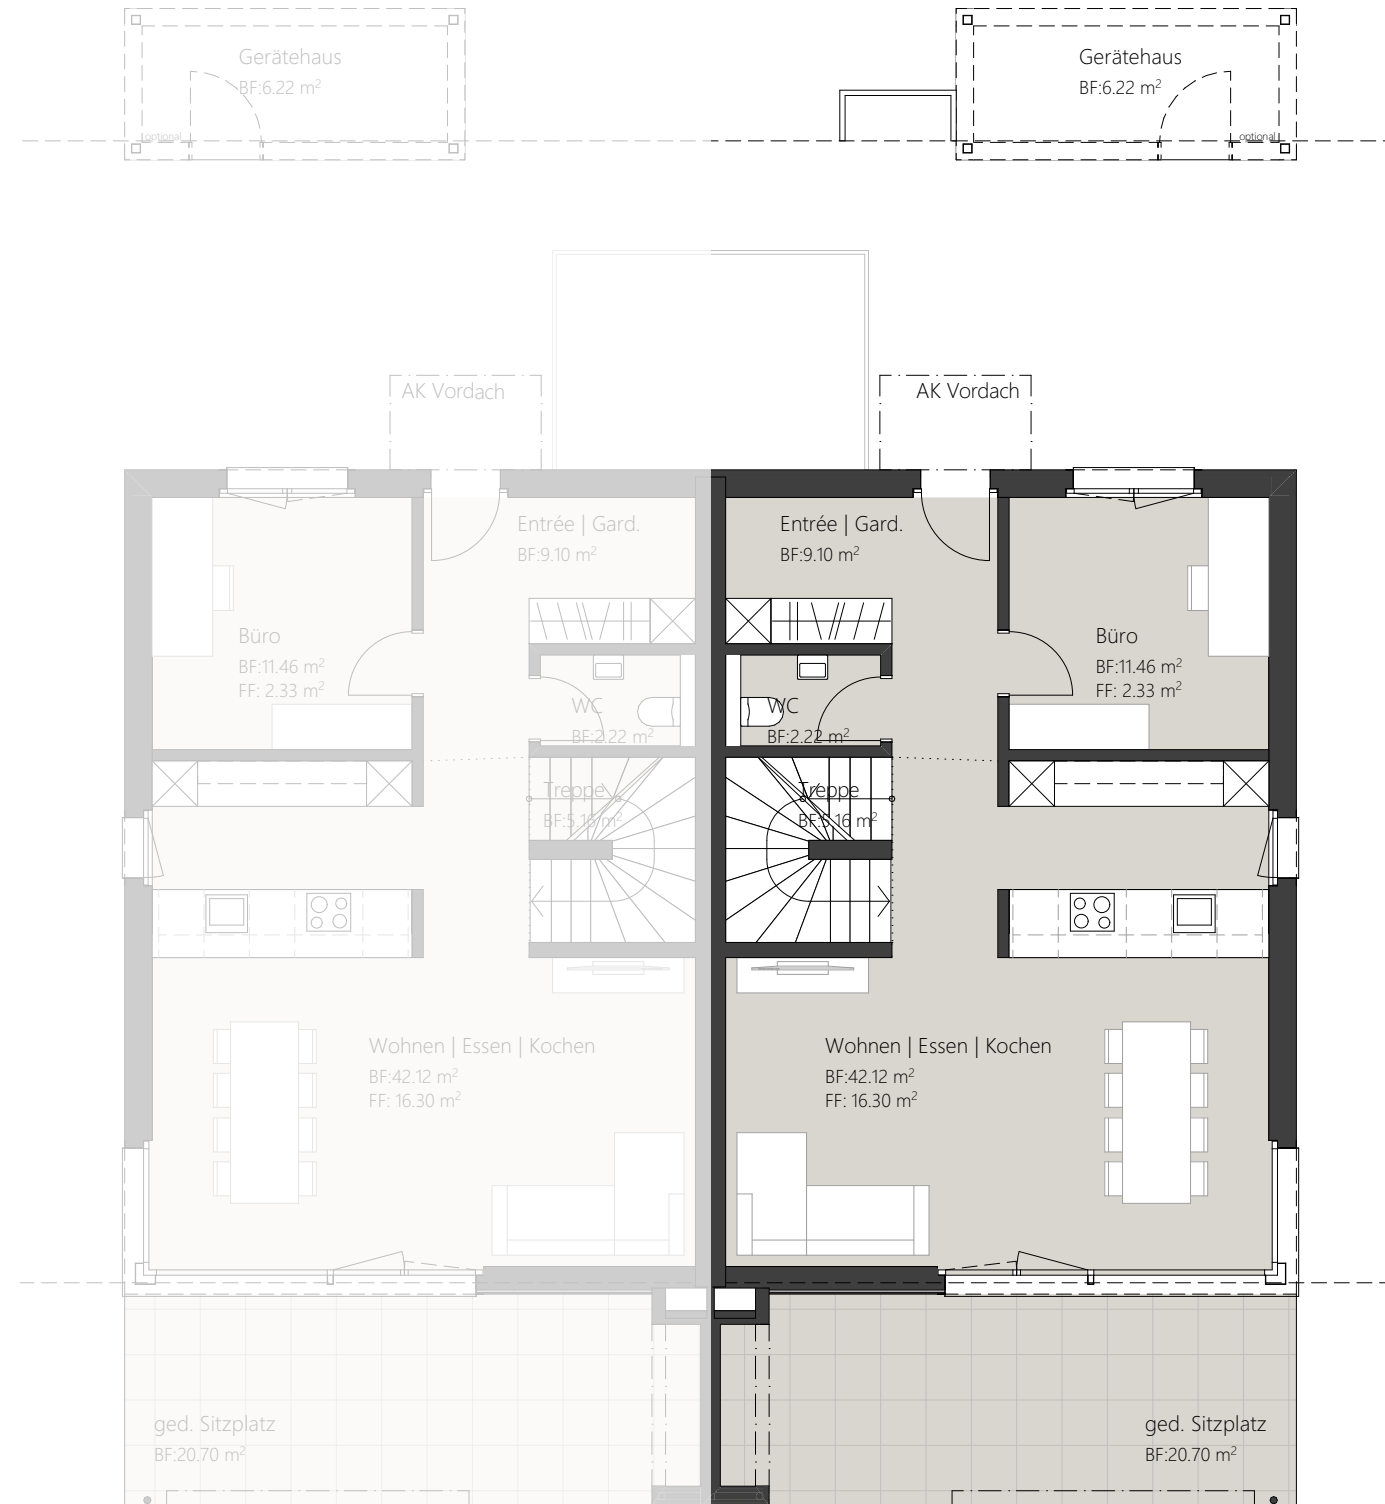

## 6.5-Zimmer Haus

Haus 16 - Untergeschoss

|                   |                      |
|-------------------|----------------------|
| Bruttowohnfläche: | 177.7 m <sup>2</sup> |
| Nettowoohnfläche: | 169.1 m <sup>2</sup> |
| Nebenträume UG:   | 30.6 m <sup>2</sup>  |
| Sitzplatz:        | 20.7 m <sup>2</sup>  |

# WB Sittipark

Sittipark, 8589 Sitterdorf  
1907.1-404 Haus 16 - Erdgeschoss

## 6.5-Zimmer Haus

Haus 16 - Erdgeschoss

|                   |                      |
|-------------------|----------------------|
| Bruttowohnfläche: | 177.7 m <sup>2</sup> |
| Nettowohnfläche:  | 169.1 m <sup>2</sup> |
| Nebenträume UG:   | 30.6 m <sup>2</sup>  |
| Sitzplatz:        | 20.7 m <sup>2</sup>  |

## 6.5-Zimmer Haus Haus 16 - Obergeschoss

|                   |                      |
|-------------------|----------------------|
| Bruttowohnfläche: | 177.7 m <sup>2</sup> |
| Nettowohnfläche:  | 169.1 m <sup>2</sup> |
| Nebenträume UG:   | 30.6 m <sup>2</sup>  |
| Sitzplatz:        | 20.7 m <sup>2</sup>  |