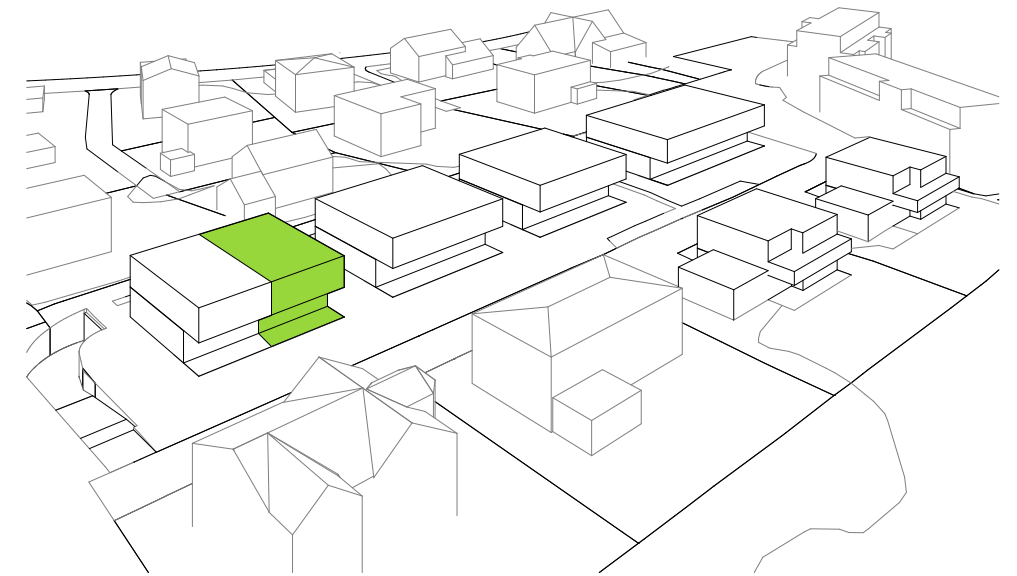

WB Sittipark

Sittipark, 8589 Sitterdorf
1907.1-405 Haus 16 - Obergeschoss

6.5-Zimmer Haus Haus 16 - Obergeschoss

Bruttowohnfläche:	177.7 m²
Nettowohnfläche:	169.1 m²
Nebenträume UG:	30.6 m²
Sitzplatz:	20.7 m²