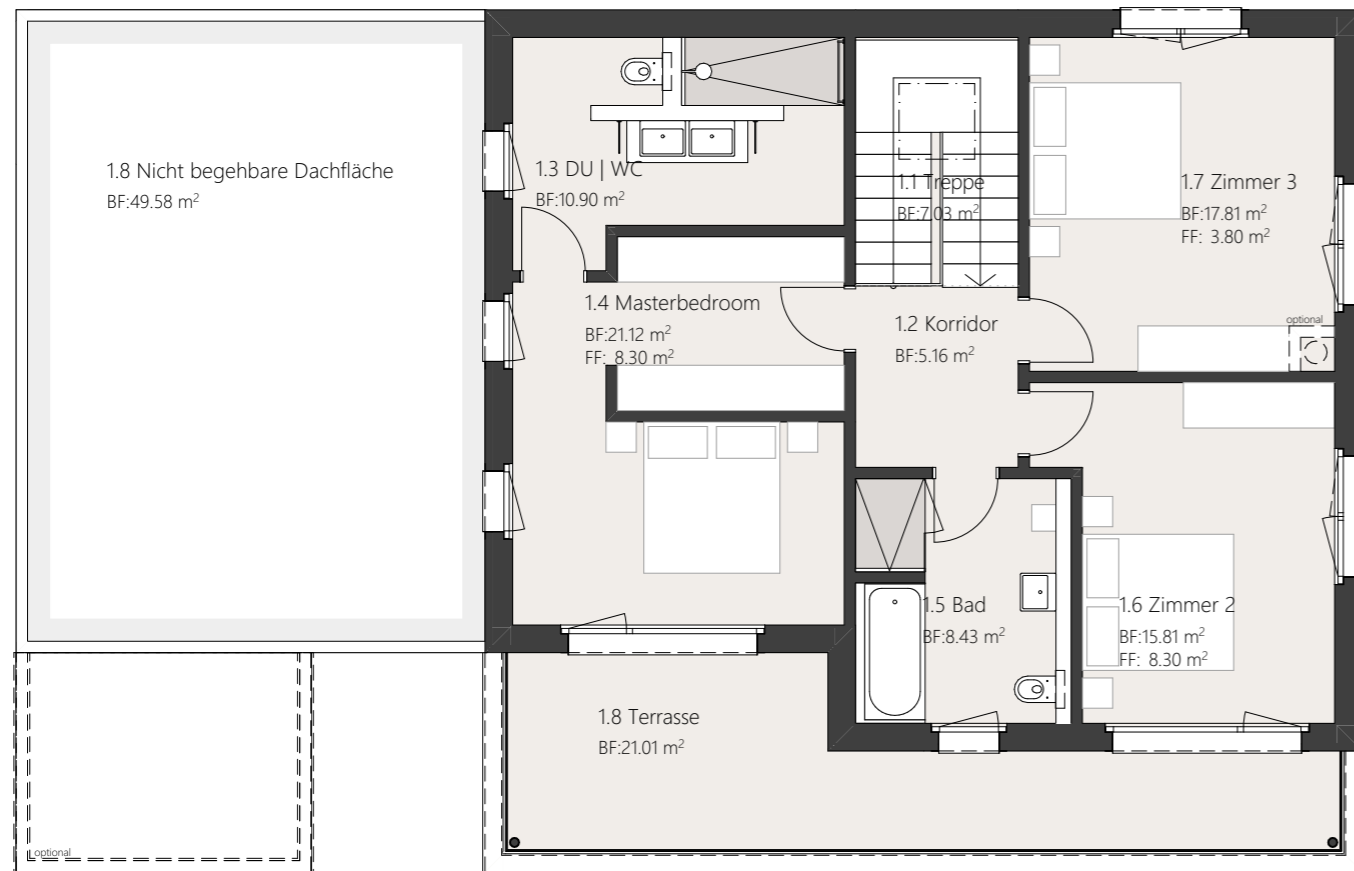

WB Sittipark

Sittipark, 8589 Sitterdorf
1907.1-427 Haus 15 - Untergeschoss

6.5-Zimmer Haus

Haus 15 - Untergeschoss

Bruttowohnfläche:	224.4 m ²
Nettowohnfläche:	212.3 m ²
Nebenträume UG:	50.1 m ²
Gedeckter Sitzplatz EG:	25.9 m ²
Terrasse OG:	21.0 m ²

WB Sittipark

Sittipark, 8589 Sitterdorf
1907.1-428 Haus 15 - Erdgeschoss

6.5-Zimmer Haus

Haus 15 - Erdgeschoss

Bruttowohnfläche:	224.4 m ²
Nettowoohnfläche:	212.3 m ²
Nebenträume UG:	50.1 m ²
Gedeckter Sitzplatz EG:	25.9 m ²
Terrasse OG:	21.0 m ²

WB Sittipark

Sittipark, 8589 Sitterdorf
1907.1-429 Haus 15 - Obergeschoss

6.5-Zimmer Haus

Haus 15 - Obergeschoss

Bruttowohnfläche:	224.4 m ²
Nettowohnfläche:	212.3 m ²
Nebenträume UG:	50.1 m ²
Gedeckter Sitzplatz EG:	25.9 m ²
Terrasse OG:	21.0 m ²