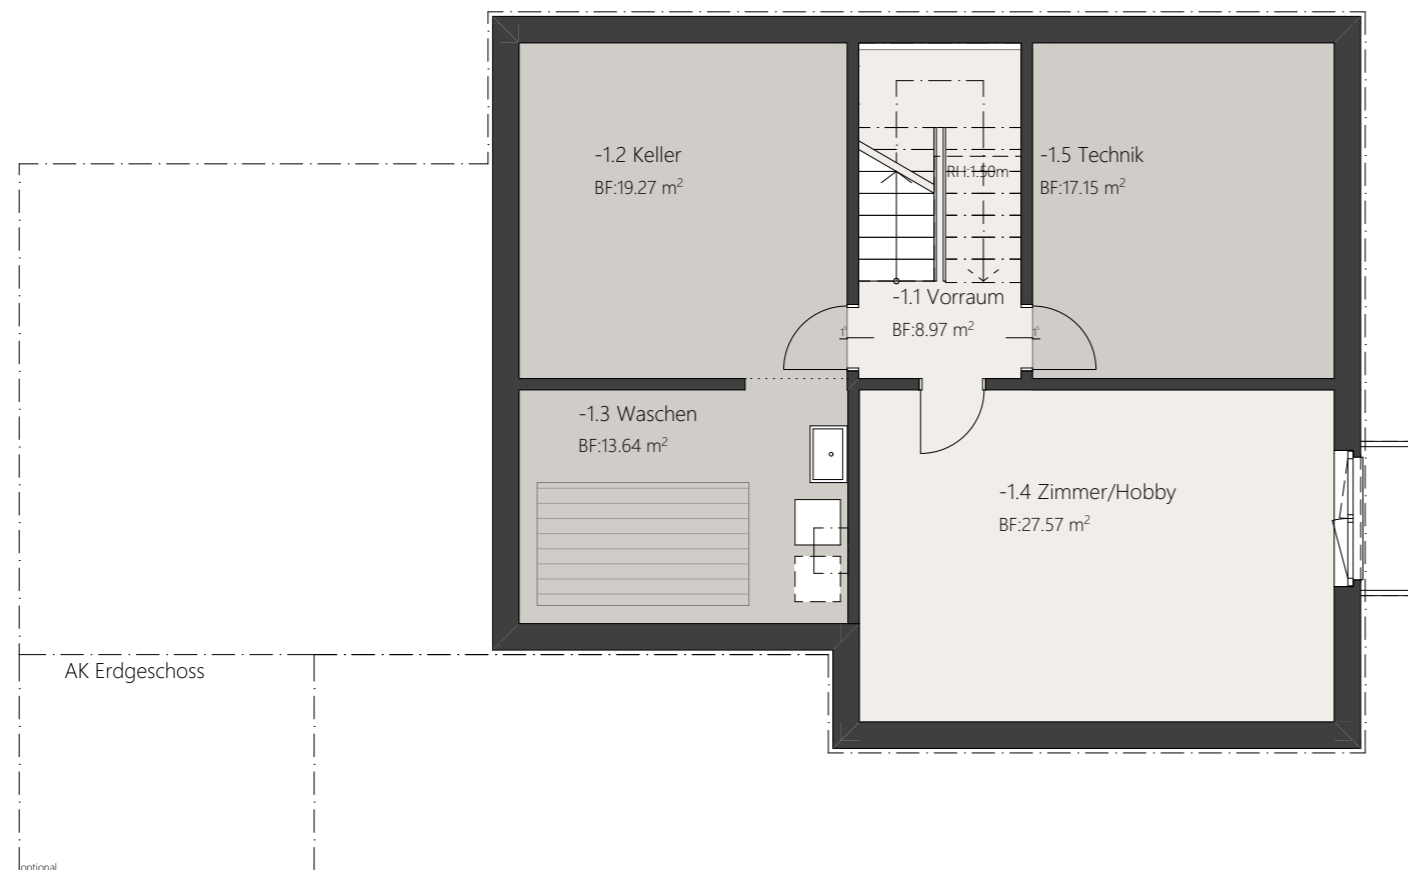

WB Sittipark

Sittipark, 8589 Sitterdorf
1907.1-427 Haus 15 - Untergeschoss

6.5-Zimmer Haus

Haus 15 - Untergeschoss

Bruttowohnfläche:	224.4 m ²
Nettowohnfläche:	212.3 m ²
Nebenträume UG:	50.1 m ²
Gedeckter Sitzplatz EG:	25.9 m ²
Terrasse OG:	21.0 m ²

WB Sittipark

Sittipark, 8589 Sitterdorf
1907.1-428 Haus 15 - Erdgeschoss

6.5-Zimmer Haus

Haus 15 - Erdgeschoss

Bruttowohnfläche:	224.4 m ²
Nettowoohnfläche:	212.3 m ²
Nebenträume UG:	50.1 m ²
Gedeckter Sitzplatz EG:	25.9 m ²
Terrasse OG:	21.0 m ²

WB Sittipark

Sittipark, 8589 Sitterdorf
1907.1-429 Haus 15 - Obergeschoss

6.5-Zimmer Haus

Haus 15 - Obergeschoss

Bruttowohnfläche:	224.4 m ²
Nettowohnfläche:	212.3 m ²
Nebenträume UG:	50.1 m ²
Gedeckter Sitzplatz EG:	25.9 m ²
Terrasse OG:	21.0 m ²