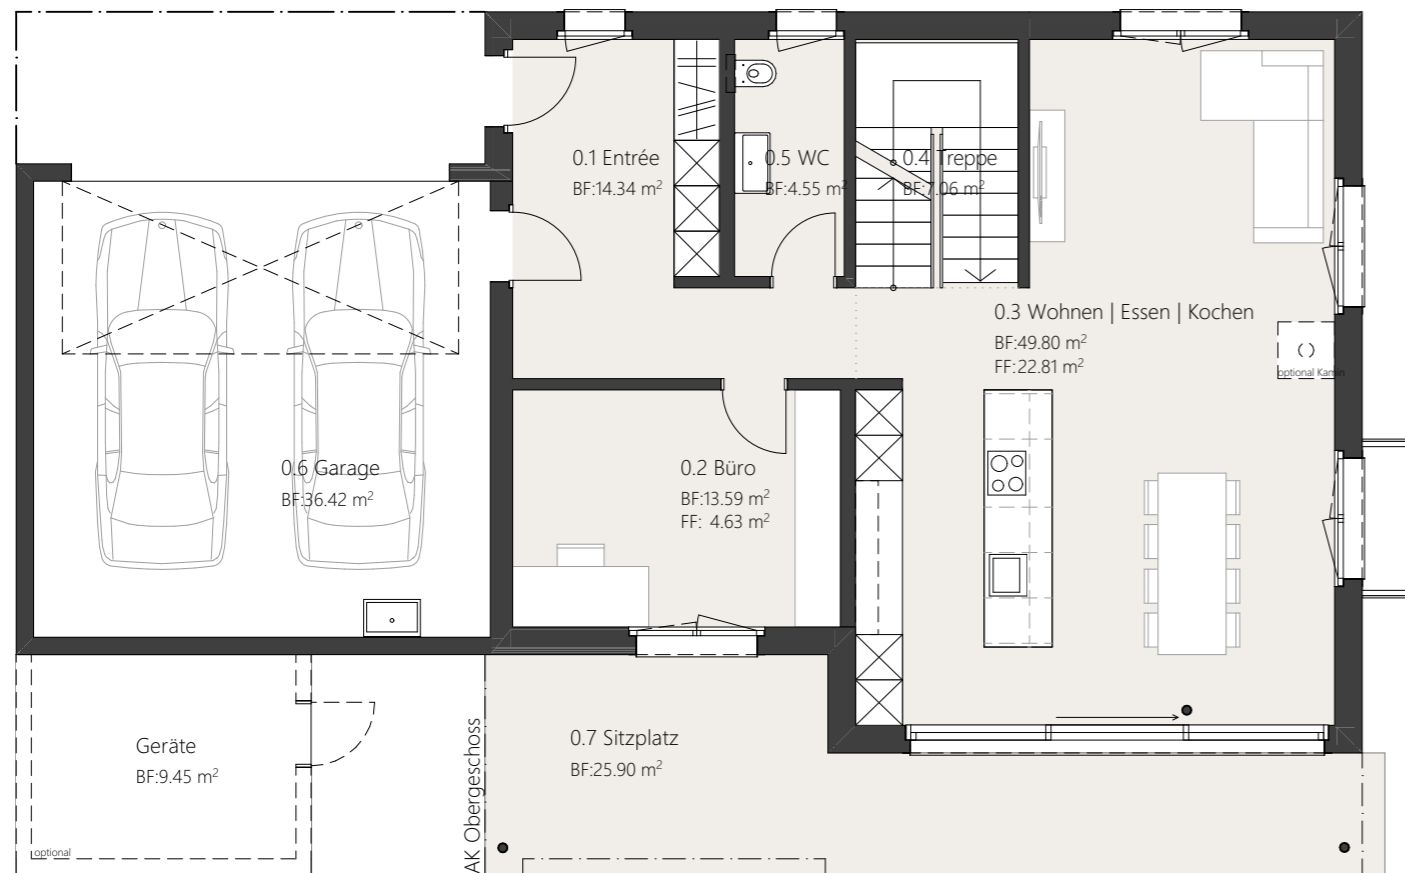

WB Sittipark

Sittipark, 8589 Sitterdorf
1907.1-427 Haus 15 - Untergeschoss

6.5-Zimmer Haus

Haus 15 - Untergeschoss

Bruttowohnfläche:	224.4 m ²
Nettowohnfläche:	212.3 m ²
Nebenträume UG:	50.1 m ²
Gedeckter Sitzplatz EG:	25.9 m ²
Terrasse OG:	21.0 m ²

WB Sittipark

Sittipark, 8589 Sitterdorf
1907.1-428 Haus 15 - Erdgeschoss

6.5-Zimmer Haus

Haus 15 - Erdgeschoss

Bruttowohnfläche:	224.4 m ²
Nettowoohnfläche:	212.3 m ²
Nebenträume UG:	50.1 m ²
Gedeckter Sitzplatz EG:	25.9 m ²
Terrasse OG:	21.0 m ²

WB Sittipark

Sittipark, 8589 Sitterdorf
1907.1-429 Haus 15 - Obergeschoss

6.5-Zimmer Haus

Haus 15 - Obergeschoss

Bruttowohnfläche:	224.4 m ²
Nettowohnfläche:	212.3 m ²
Nebenträume UG:	50.1 m ²
Gedeckter Sitzplatz EG:	25.9 m ²
Terrasse OG:	21.0 m ²