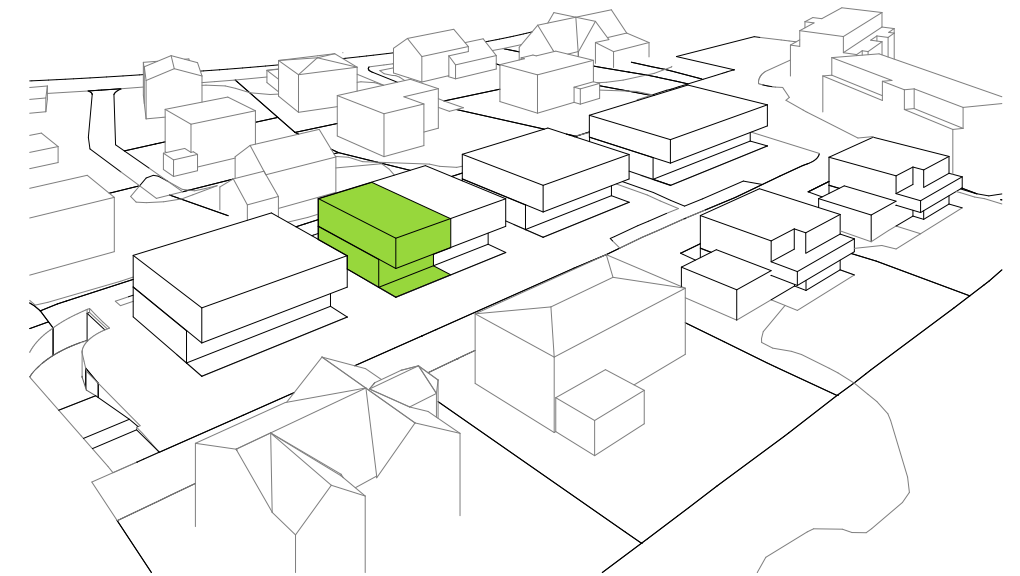

# WB Sittipark

Sittipark, 8589 Sitterdorf

1907.1-406 Haus 14 - Untergeschoss

0 1 2 3 4 5m

## 6.5-Zimmer Haus

Haus 14 - Untergeschoss

Bruttowohnfläche:	177.7 m <sup>2</sup>
Nettowoohnfläche:	169.1 m <sup>2</sup>
Nebenträume UG:	30.6 m <sup>2</sup>
Sitzplatz:	20.7 m <sup>2</sup>

6.5Zi

Haus 14

# WB Sittipark

Sittipark, 8589 Sitterdorf  
1907.1-407 Haus 14 - Erdgeschoss