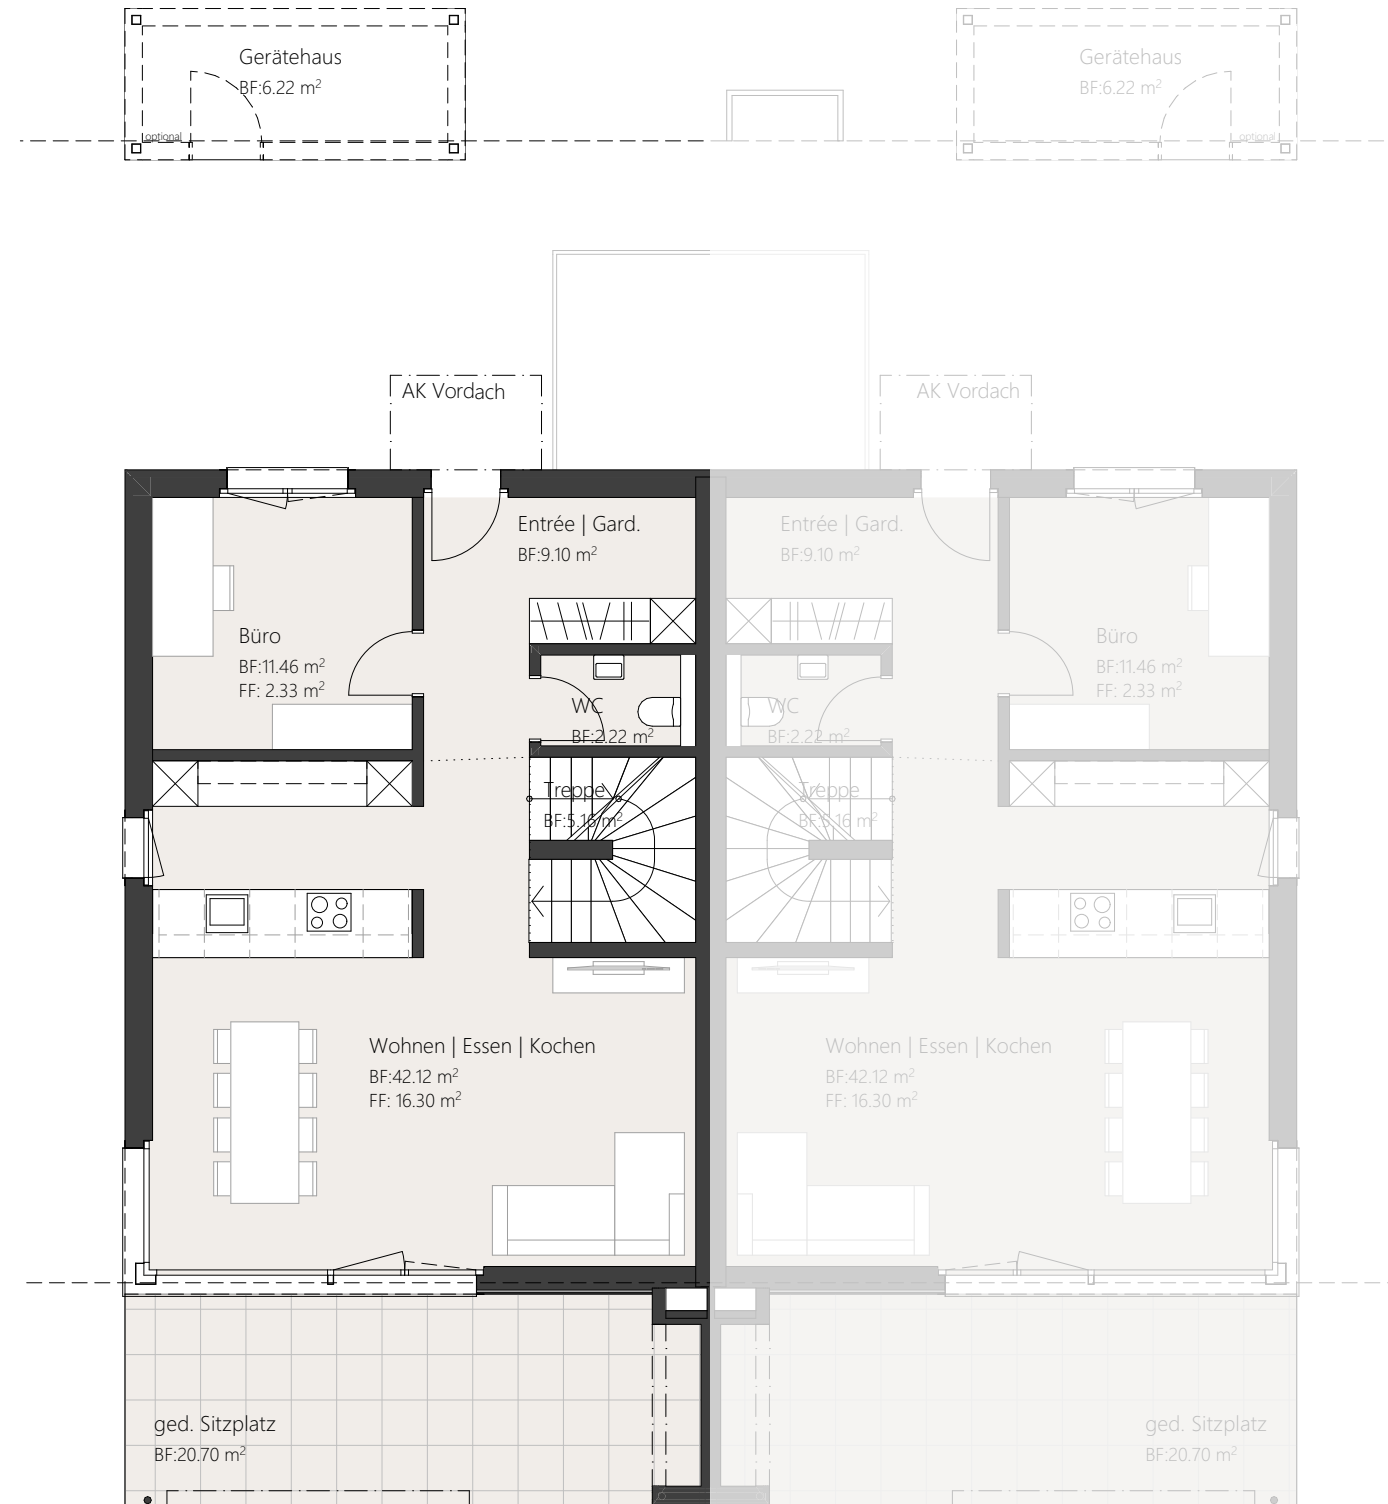

## 6.5-Zimmer Haus

Haus 14 - Untergeschoss

Bruttowohnfläche:	177.7 m <sup>2</sup>
Nettowoohnfläche:	169.1 m <sup>2</sup>
Nebenträume UG:	30.6 m <sup>2</sup>
Sitzplatz:	20.7 m <sup>2</sup>

6.5Zi

Haus 14

# WB Sittipark

Sittipark, 8589 Sitterdorf  
1907.1-407 Haus 14 - Erdgeschoss

## 6.5-Zimmer Haus

Haus 14 - Erdgeschoss

Bruttowohnfläche:	177.7 m <sup>2</sup>
Nettowoohnfläche:	169.1 m <sup>2</sup>
Nebenträume UG:	30.6 m <sup>2</sup>
Sitzplatz:	20.7 m <sup>2</sup>

6.5Zi  
Haus 14

## 6.5-Zimmer Haus Haus 14 - Obergeschoss

Bruttowohnfläche:	177.7 m <sup>2</sup>
Nettowohnfläche:	169.1 m <sup>2</sup>
Nebenträume UG:	30.6 m <sup>2</sup>
Sitzplatz:	20.7 m <sup>2</sup>

6.5Zi  
Haus 14