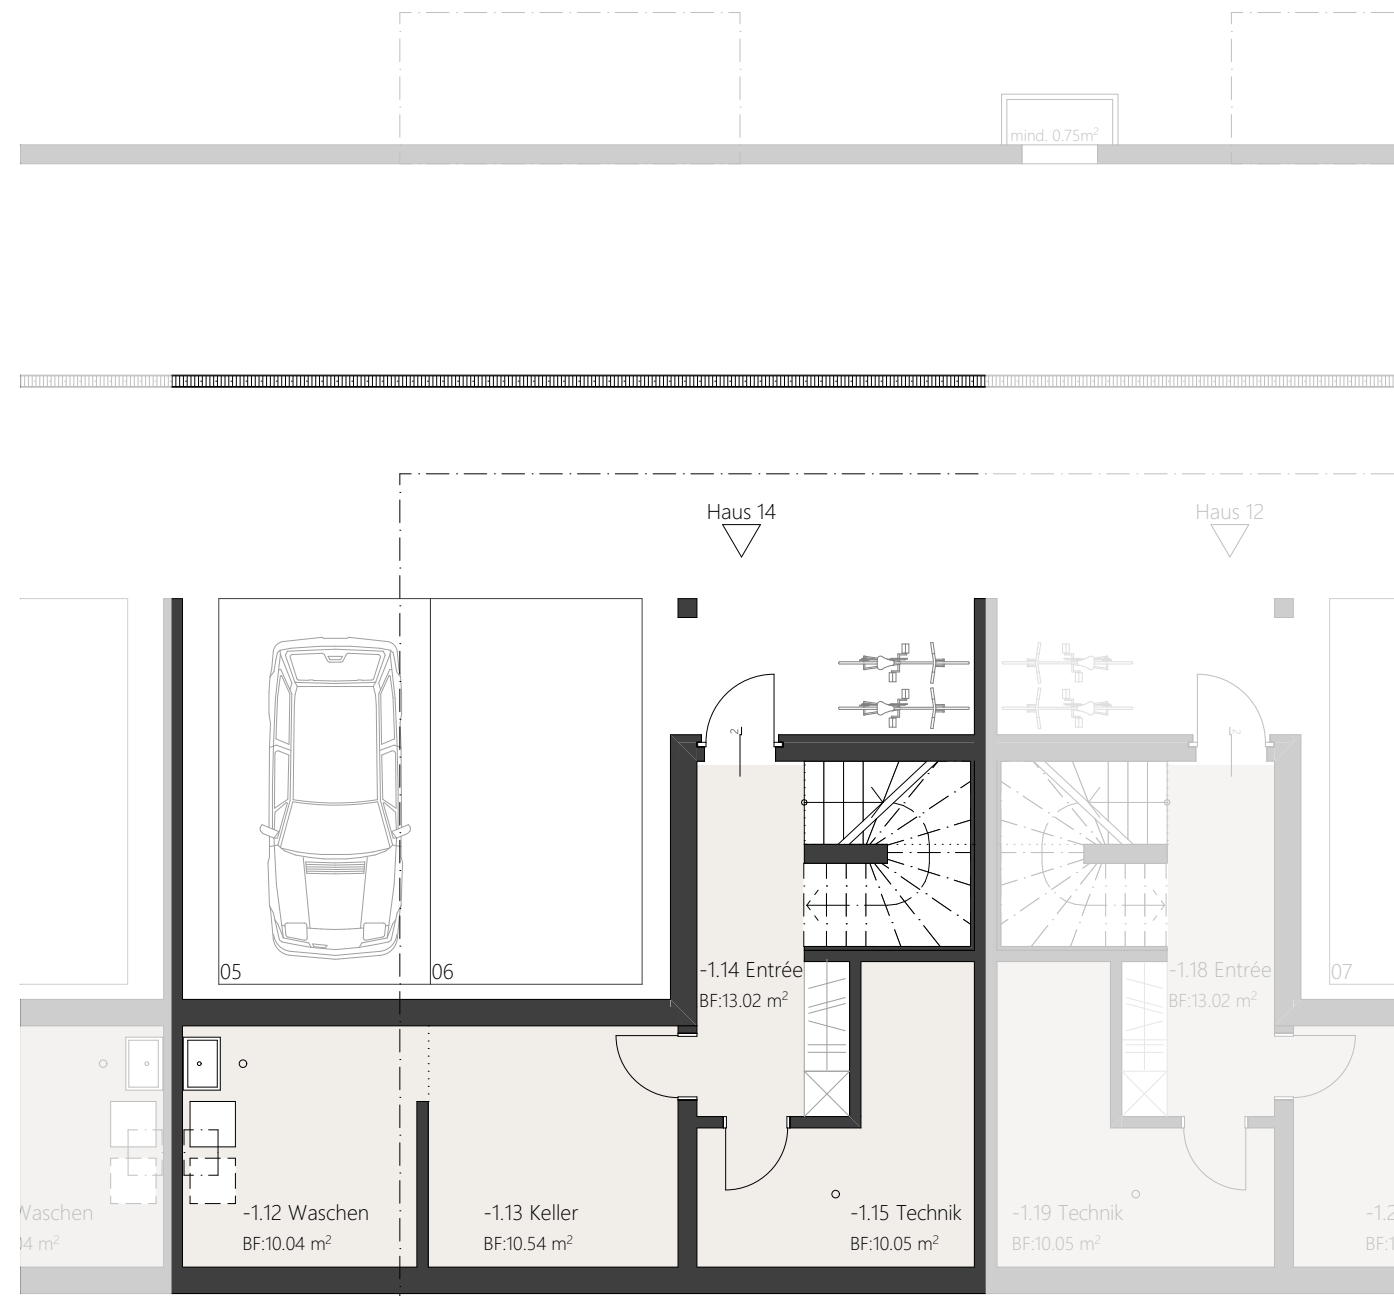

# WB Sittipark

Sittipark, 8589 Sitterdorf

1907.1-406 Haus 14 - Untergeschoss

0 1 2 3 4 5m

## 6.5-Zimmer Haus

Haus 14 - Untergeschoss

Bruttowohnfläche:	177.7 m <sup>2</sup>
Nettowoohnfläche:	169.1 m <sup>2</sup>
Nebenträume UG:	30.6 m <sup>2</sup>
Sitzplatz:	20.7 m <sup>2</sup>

6.5Zi

Haus 14

## 6.5-Zimmer Haus

Haus 14 - Erdgeschoss

Bruttowohnfläche:	177.7 m <sup>2</sup>
Nettowoohnfläche:	169.1 m <sup>2</sup>
Nebenträume UG:	30.6 m <sup>2</sup>
Sitzplatz:	20.7 m <sup>2</sup>

6.5Zi  
Haus 14