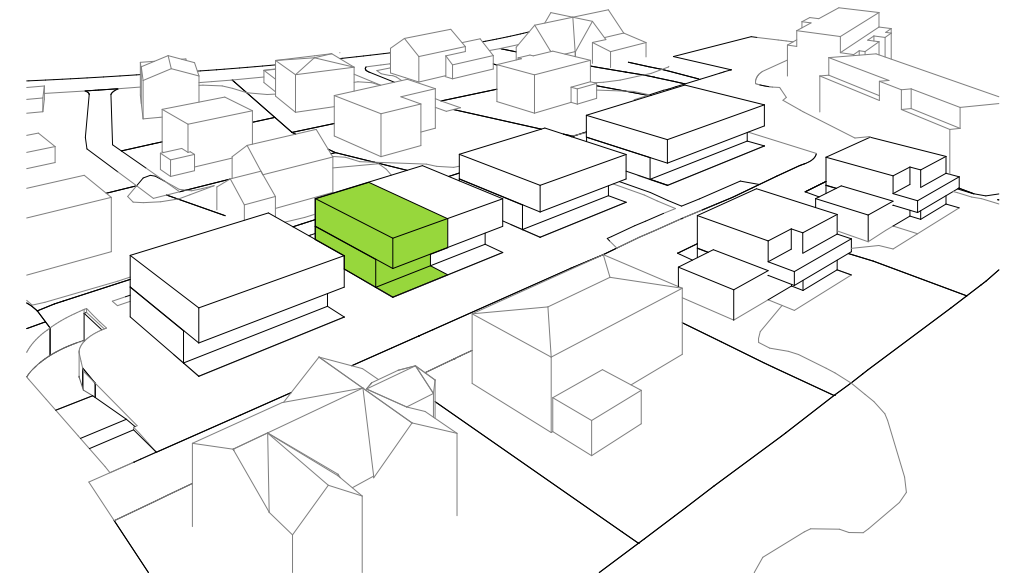

WB Sittipark

Sittipark, 8589 Sitterdorf
1907.1-408 Haus 14 - Obergeschoss

6.5-Zimmer Haus Haus 14 - Obergeschoss

Bruttowohnfläche:	177.7 m²
Nettowohnfläche:	169.1 m²
Nebenträume UG:	30.6 m²
Sitzplatz:	20.7 m²

6.5Zi
Haus 14