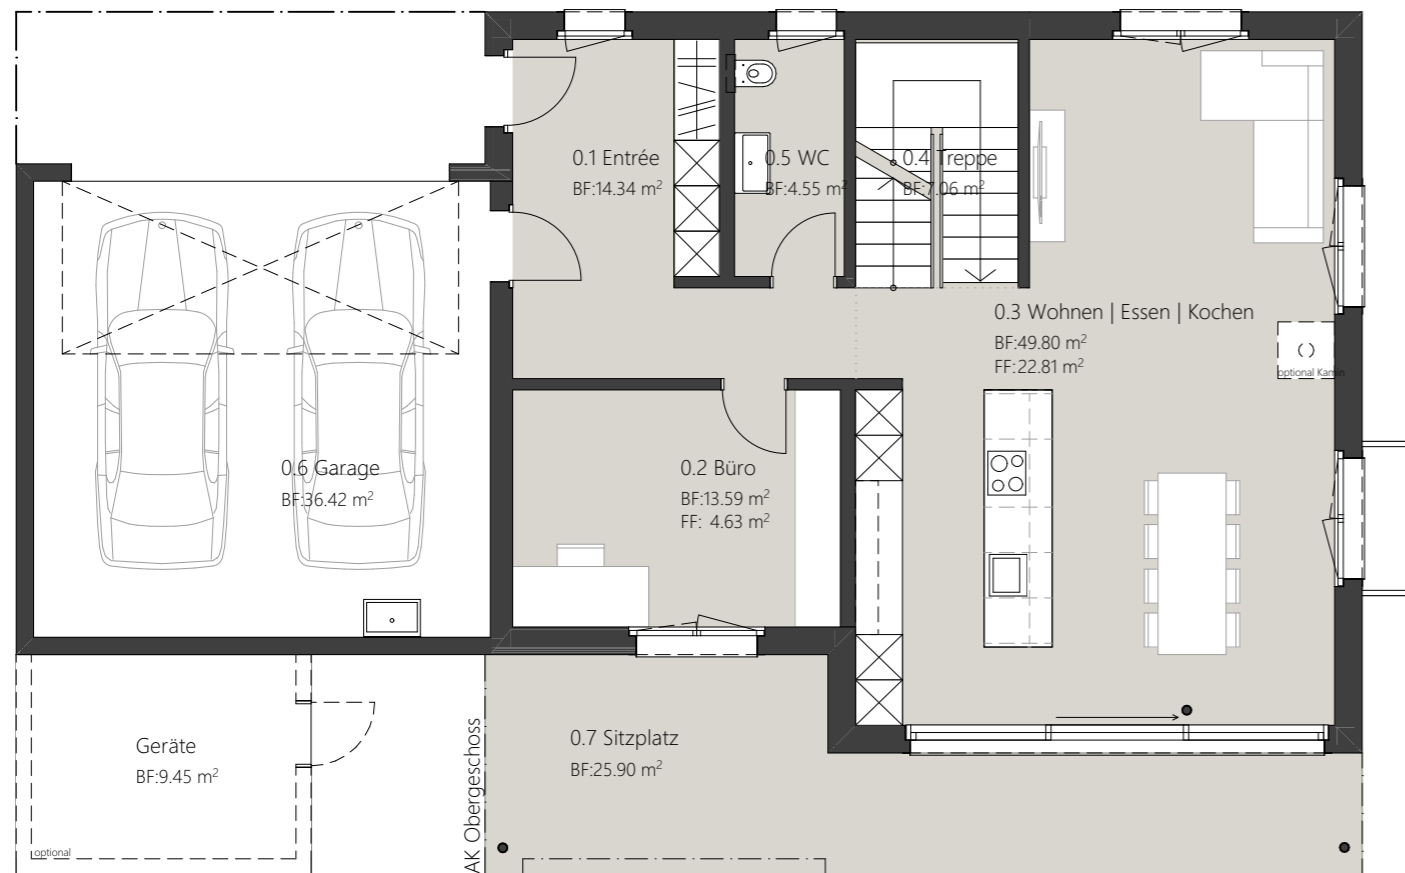

## 6.5-Zimmer Haus

Haus 13 - Untergeschoss

Bruttowohnfläche:	224.4 m <sup>2</sup>
Nettowoohnfläche:	212.3 m <sup>2</sup>
Nebenträume UG:	50.1 m <sup>2</sup>
Gedeckter Sitzplatz EG:	25.9 m <sup>2</sup>
Terrasse OG:	21.0 m <sup>2</sup>

6.5Zi  
Haus 13

## 6.5-Zimmer Haus

Haus 13 - Erdgeschoss

Bruttowohnfläche:	224.4 m <sup>2</sup>
Nettowoohnfläche:	212.3 m <sup>2</sup>
Nebenträume UG:	50.1 m <sup>2</sup>
Gedeckter Sitzplatz EG:	25.9 m <sup>2</sup>
Terrasse OG:	21.0 m <sup>2</sup>

## 6.5-Zimmer Haus

Haus 13 - Obergeschoss

Bruttowohnfläche:	224.4 m <sup>2</sup>
Nettowoohnfläche:	212.3 m <sup>2</sup>
Nebenträume UG:	50.1 m <sup>2</sup>
Gedeckter Sitzplatz EG:	25.9 m <sup>2</sup>
Terrasse OG:	21.0 m <sup>2</sup>