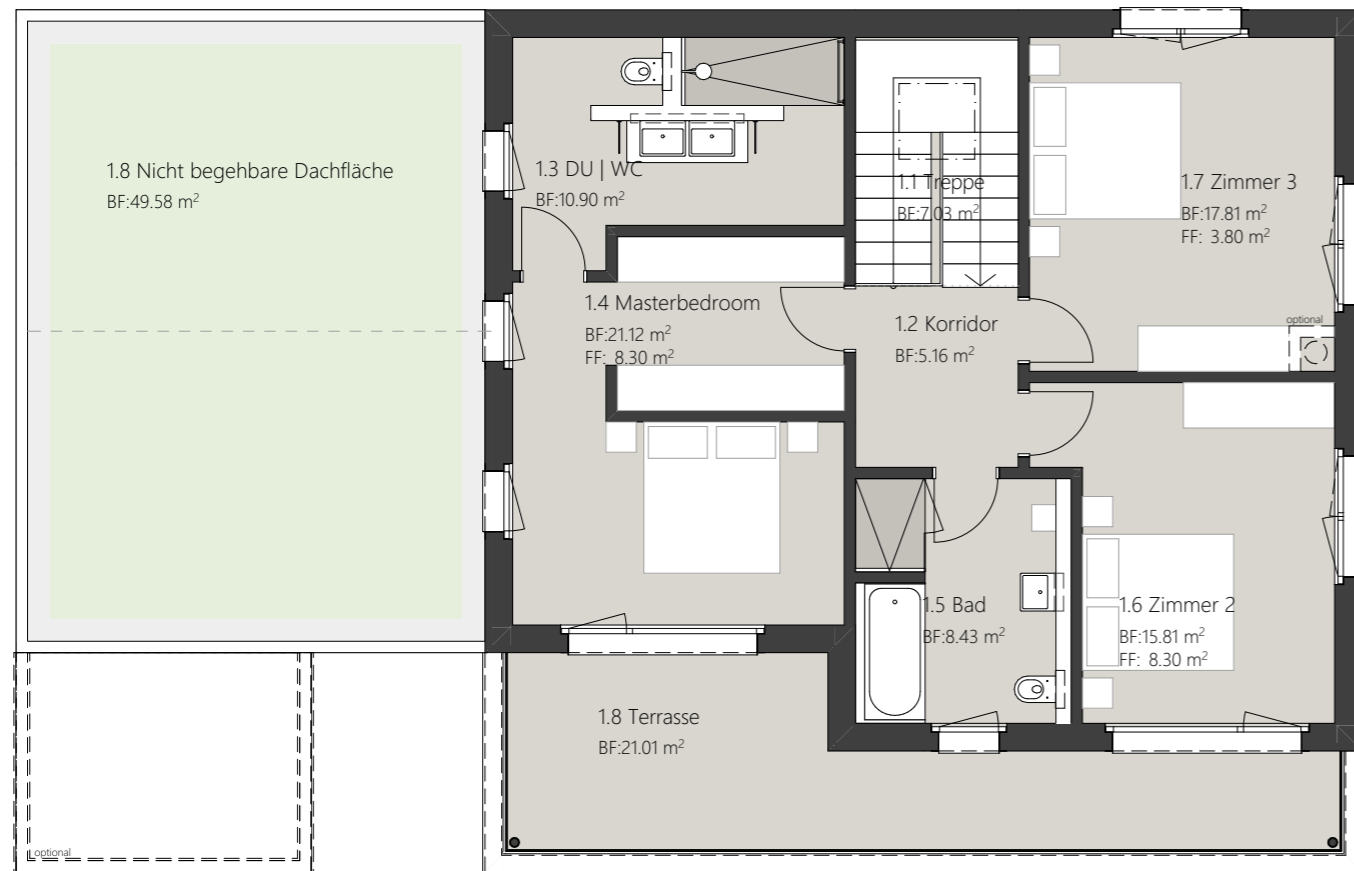

## 6.5-Zimmer Haus

Haus 13 - Untergeschoss

Bruttowohnfläche:	224.4 m <sup>2</sup>
Nettowoohnfläche:	212.3 m <sup>2</sup>
Nebenträume UG:	50.1 m <sup>2</sup>
Gedeckter Sitzplatz EG:	25.9 m <sup>2</sup>
Terrasse OG:	21.0 m <sup>2</sup>

## 6.5-Zimmer Haus

Haus 13 - Erdgeschoss

Bruttowohnfläche:	224.4 m <sup>2</sup>
Nettowoohnfläche:	212.3 m <sup>2</sup>
Nebenträume UG:	50.1 m <sup>2</sup>
Gedeckter Sitzplatz EG:	25.9 m <sup>2</sup>
Terrasse OG:	21.0 m <sup>2</sup>

## 6.5-Zimmer Haus

Haus 13 - Obergeschoss

Bruttowohnfläche:	224.4 m <sup>2</sup>
Nettowoohnfläche:	212.3 m <sup>2</sup>
Nebenträume UG:	50.1 m <sup>2</sup>
Gedeckter Sitzplatz EG:	25.9 m <sup>2</sup>
Terrasse OG:	21.0 m <sup>2</sup>