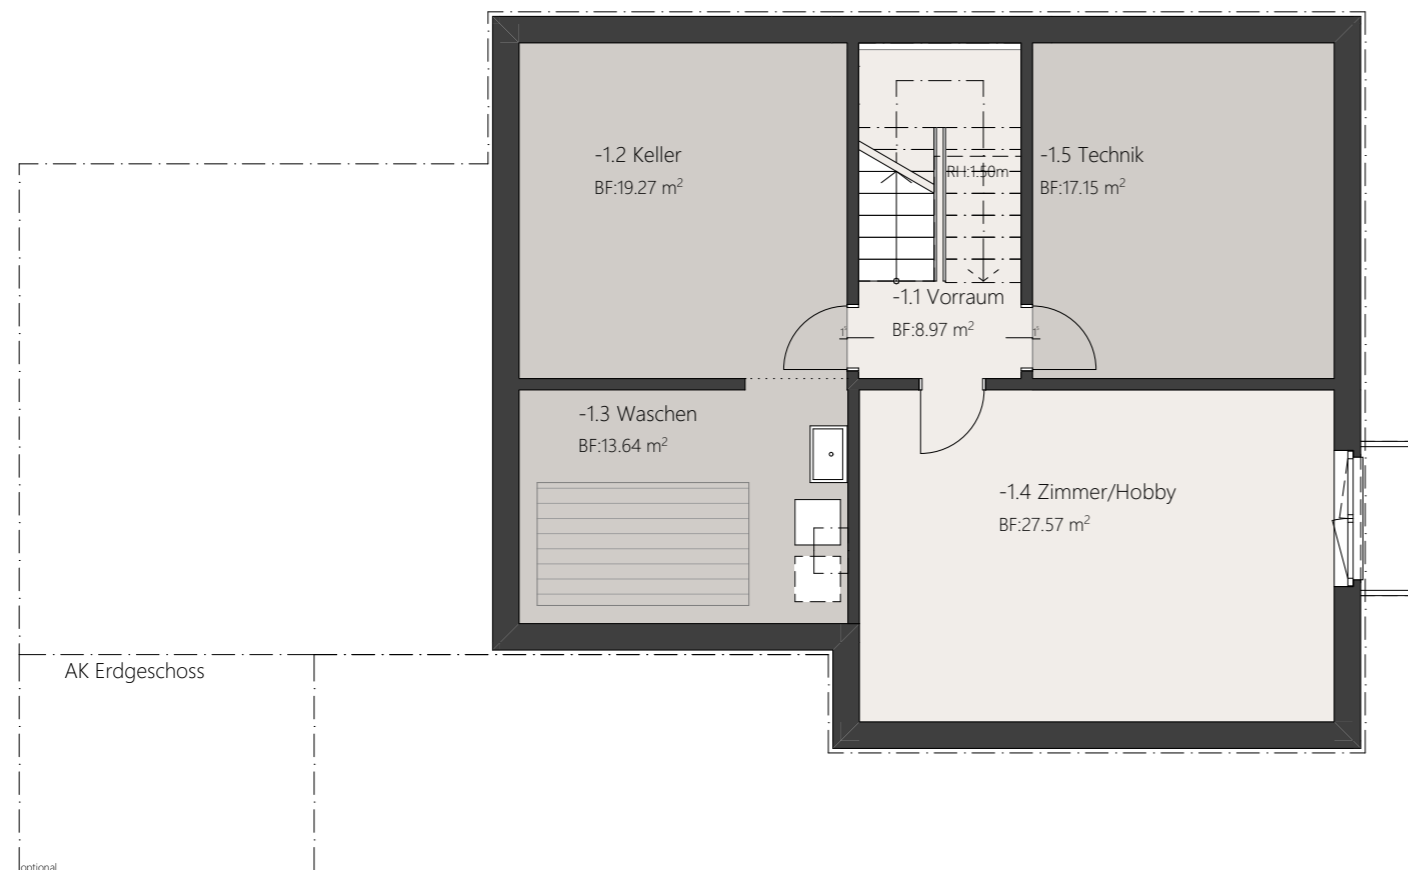

## 6.5-Zimmer Haus

Haus 13 - Untergeschoss

Bruttowohnfläche:	224.4 m <sup>2</sup>
Nettowoohnfläche:	212.3 m <sup>2</sup>
Nebenträume UG:	50.1 m <sup>2</sup>
Gedeckter Sitzplatz EG:	25.9 m <sup>2</sup>
Terrasse OG:	21.0 m <sup>2</sup>

6.5Zi  
Haus 13

## 6.5-Zimmer Haus

Haus 13 - Erdgeschoss

Bruttowohnfläche:	224.4 m <sup>2</sup>
Nettowoohnfläche:	212.3 m <sup>2</sup>
Nebenträume UG:	50.1 m <sup>2</sup>
Gedeckter Sitzplatz EG:	25.9 m <sup>2</sup>
Terrasse OG:	21.0 m <sup>2</sup>

## 6.5-Zimmer Haus

Haus 13 - Obergeschoss

Bruttowohnfläche:	224.4 m <sup>2</sup>
Nettowoohnfläche:	212.3 m <sup>2</sup>
Nebenträume UG:	50.1 m <sup>2</sup>
Gedeckter Sitzplatz EG:	25.9 m <sup>2</sup>
Terrasse OG:	21.0 m <sup>2</sup>