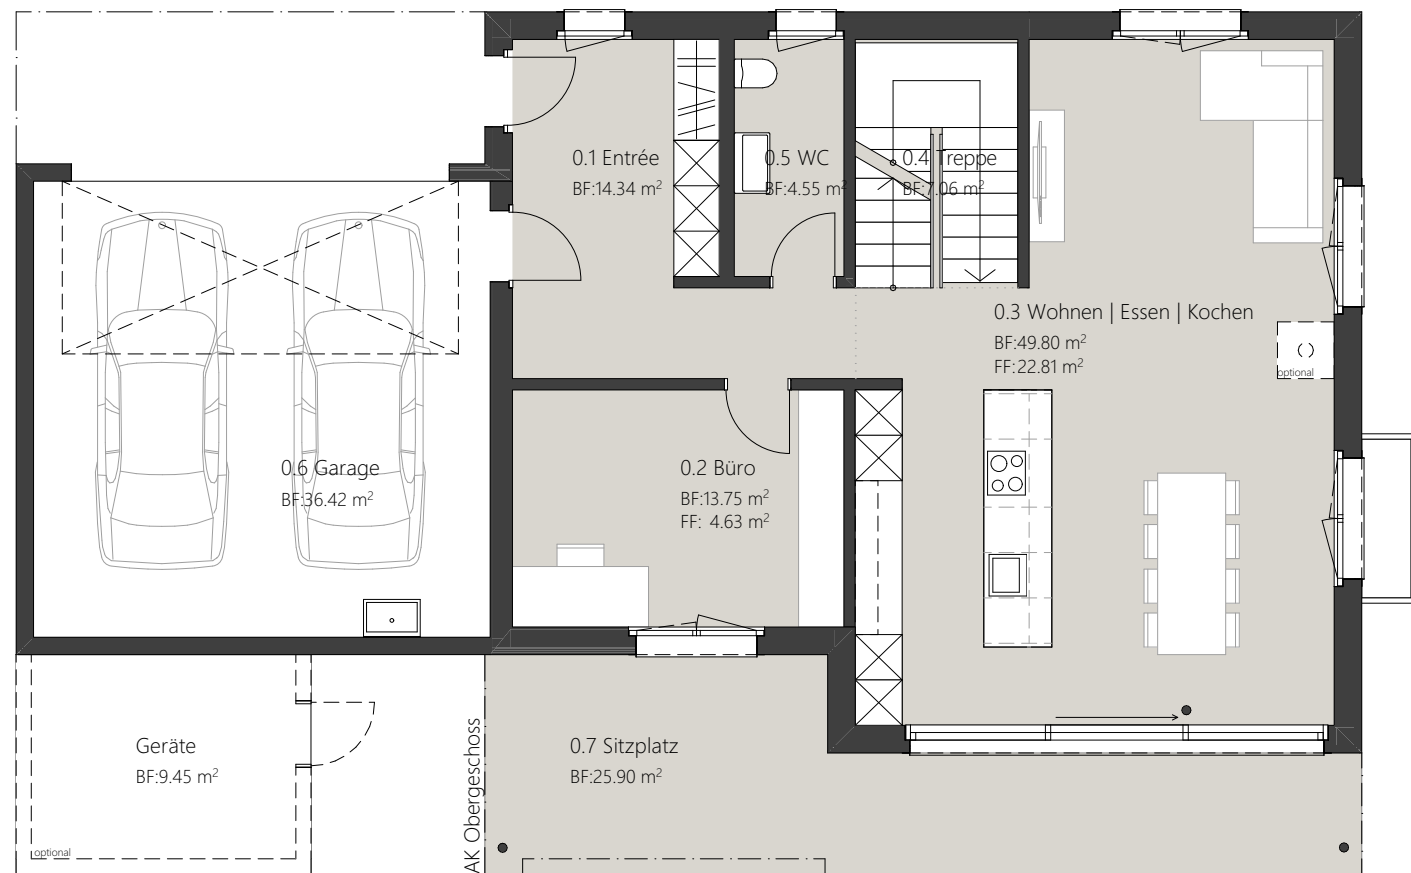

WB Sittipark

Sittipark, 8589 Sitterdorf

1907.1-427 Haus 13 - Untergeschoss

6.5-Zimmer Haus

Haus 13 - Untergeschoss

Bruttowohnfläche:	224.4 m ²
Nettowohnfläche:	212.3 m ²
Nebenträume UG:	50.1 m ²
Gedeckter Sitzplatz EG:	25.9 m ²
Terrasse OG:	21.0 m ²

6.5Zi

Haus 13

WB Sittipark

Sittipark, 8589 Sitterdorf

1907.1-427 Haus 13 - Erdgeschoss

6.5-Zimmer Haus

Haus 13 - Erdgeschoss

Bruttowohnfläche:	224.4 m ²
Nettowoohnfläche:	212.3 m ²
Nebenträume UG:	50.1 m ²
Gedeckter Sitzplatz EG:	25.9 m ²
Terrasse OG:	21.0 m ²

WB Sittipark

Sittipark, 8589 Sitterdorf

1907.1-427 Haus 13 - Obergeschoss

6.5-Zimmer Haus

Haus 13 - Obergeschoss

Bruttowohnfläche:	224.4 m ²
Nettowohnfläche:	212.3 m ²
Nebenträume UG:	50.1 m ²
Gedeckter Sitzplatz EG:	25.9 m ²
Terrasse OG:	21.0 m ²