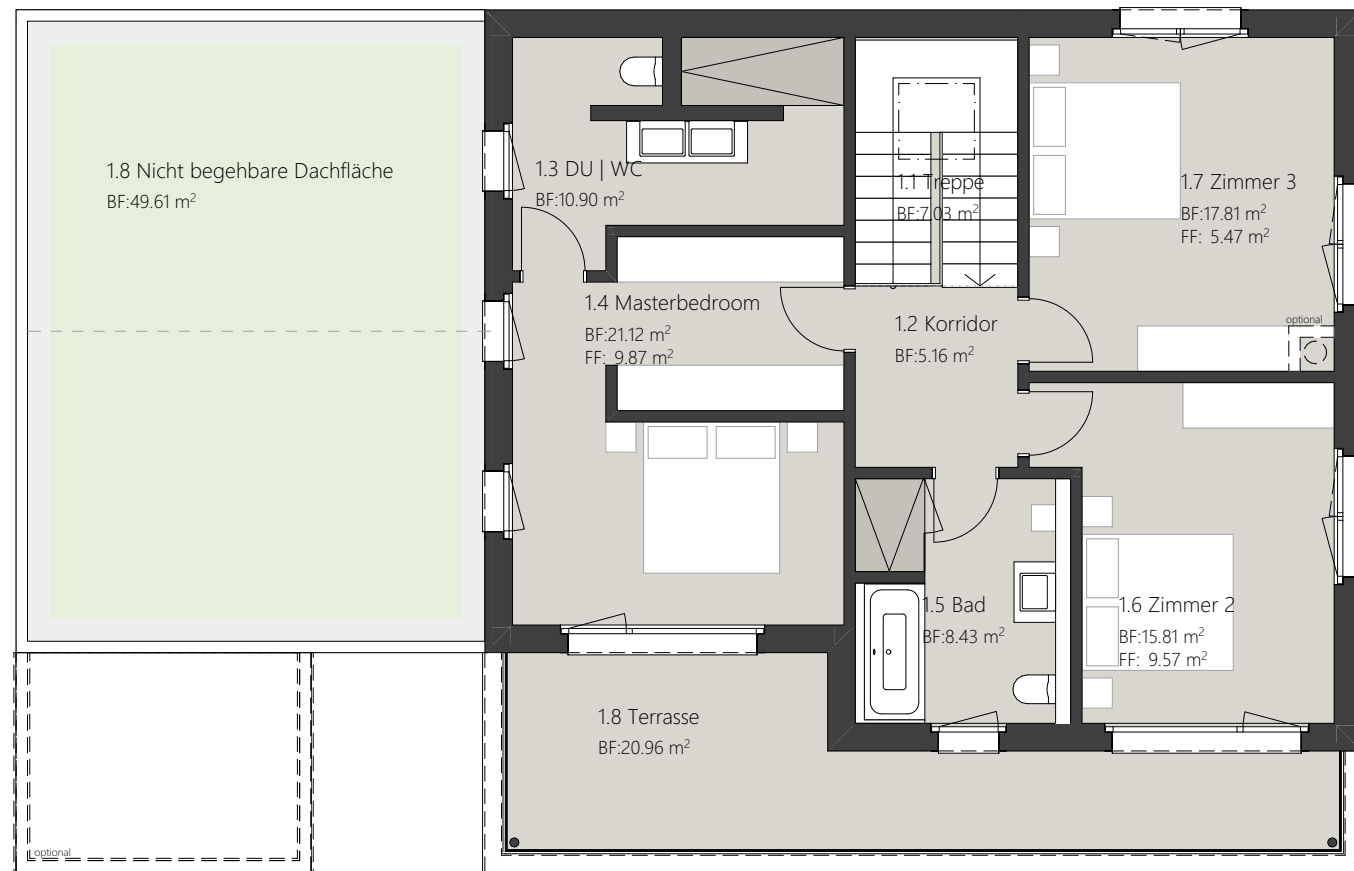

WB Sittipark

Sittipark, 8589 Sitterdorf

1907.1-427 Haus 13 - Untergeschoss

6.5-Zimmer Haus

Haus 13 - Untergeschoss

Bruttowohnfläche:	224.4 m ²
Nettowohnfläche:	212.3 m ²
Nebenträume UG:	50.1 m ²
Gedeckter Sitzplatz EG:	25.9 m ²
Terrasse OG:	21.0 m ²

6.5Zi

Haus 13

WB Sittipark

Sittipark, 8589 Sitterdorf

1907.1-427 Haus 13 - Erdgeschoss

6.5-Zimmer Haus

Haus 13 - Erdgeschoss

Bruttowohnfläche:	224.4 m ²
Nettowoohnfläche:	212.3 m ²
Nebenträume UG:	50.1 m ²
Gedeckter Sitzplatz EG:	25.9 m ²
Terrasse OG:	21.0 m ²

WB Sittipark

Sittipark, 8589 Sitterdorf

1907.1-427 Haus 13 - Obergeschoss

6.5-Zimmer Haus

Haus 13 - Obergeschoss

Bruttowohnfläche:	224.4 m ²
Nettowohnfläche:	212.3 m ²
Nebenträume UG:	50.1 m ²
Gedeckter Sitzplatz EG:	25.9 m ²
Terrasse OG:	21.0 m ²