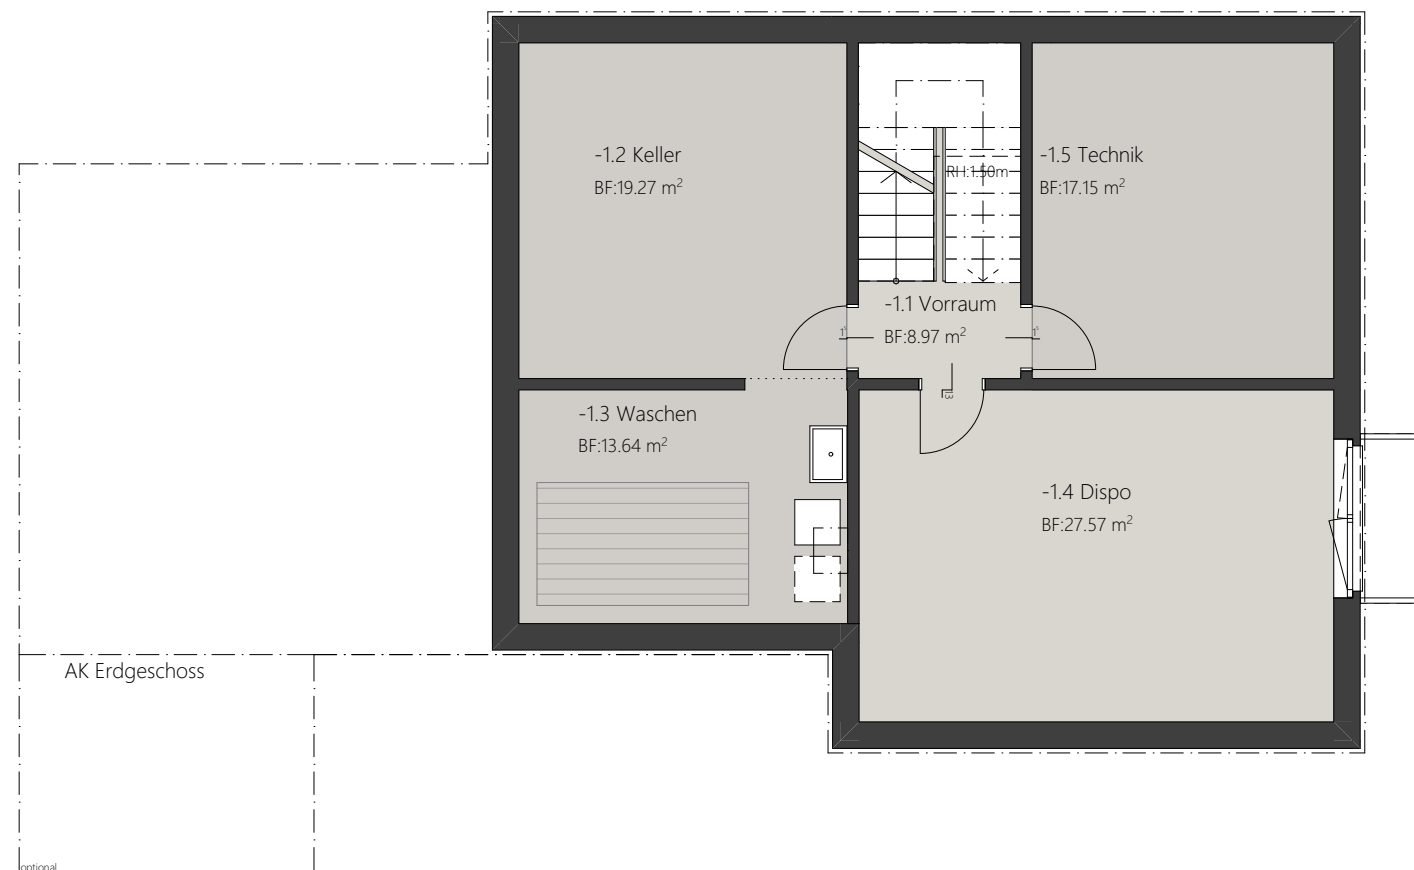

WB Sittipark

Sittipark, 8589 Sitterdorf

1907.1-427 Haus 13 - Untergeschoss

6.5-Zimmer Haus

Haus 13 - Untergeschoss

Bruttowohnfläche:	224.4 m ²
Nettowohnfläche:	212.3 m ²
Nebenträume UG:	50.1 m ²
Gedeckter Sitzplatz EG:	25.9 m ²
Terrasse OG:	21.0 m ²

6.5Zi

Haus 13

WB Sittipark

Sittipark, 8589 Sitterdorf

1907.1-427 Haus 13 - Erdgeschoss

6.5-Zimmer Haus

Haus 13 - Erdgeschoss

Bruttowohnfläche:	224.4 m ²
Nettowoohnfläche:	212.3 m ²
Nebenträume UG:	50.1 m ²
Gedeckter Sitzplatz EG:	25.9 m ²
Terrasse OG:	21.0 m ²

WB Sittipark

Sittipark, 8589 Sitterdorf

1907.1-427 Haus 13 - Obergeschoss

6.5-Zimmer Haus

Haus 13 - Obergeschoss

Bruttowohnfläche:	224.4 m ²
Nettowohnfläche:	212.3 m ²
Nebenträume UG:	50.1 m ²
Gedeckter Sitzplatz EG:	25.9 m ²
Terrasse OG:	21.0 m ²