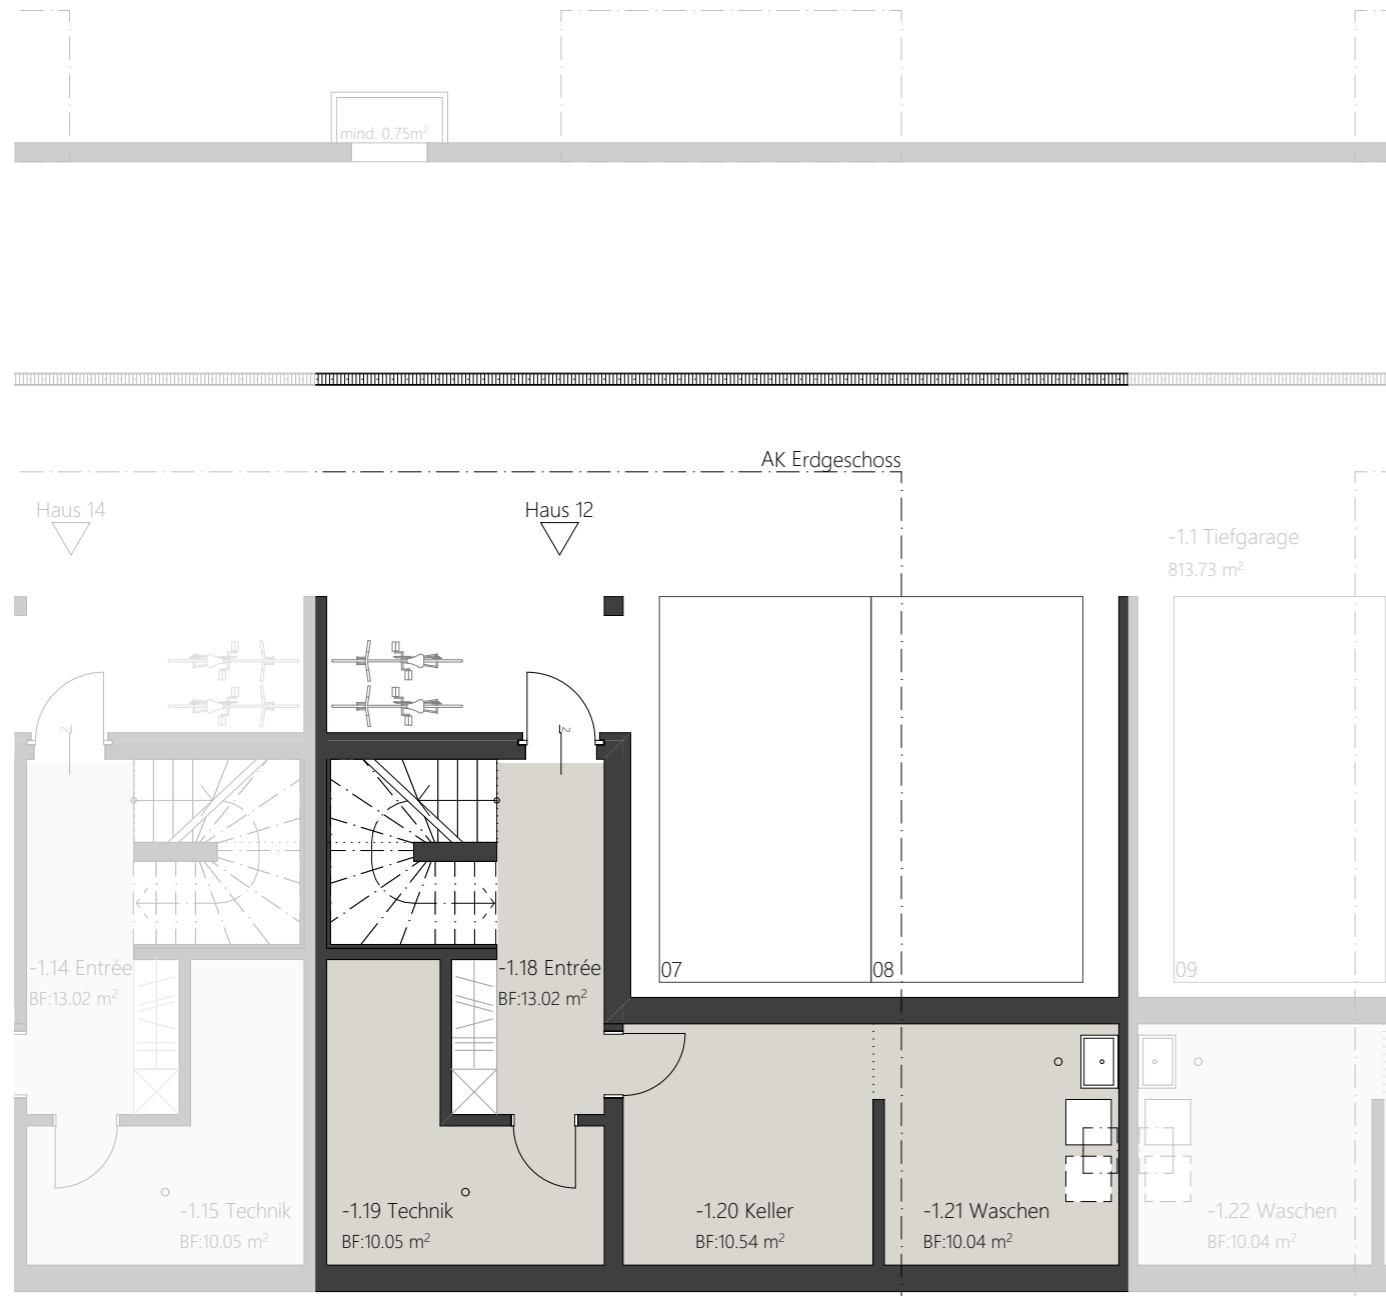

WB Sittipark

Sittipark, 8589 Sitterdorf

1907.1-409 Haus 12 - Untergeschoss

6.5-Zimmer Haus

Haus 12 - Untergeschoss

Bruttowohnfläche:	177.7 m ²
Nettowoohnfläche:	169.1 m ²
Nebenträume UG:	30.6 m ²
Sitzplatz:	20.7 m ²

WB Sittipark

Sittipark, 8589 Sitterdorf
1907.1-410 Haus 12 - Erdgeschoss

6.5-Zimmer Haus

Haus 12 - Erdgeschoss

Bruttowohnfläche:	177.7 m ²
Nettowohnfläche:	169.1 m ²
Nebenträume UG:	30.6 m ²
Sitzplatz:	20.7 m ²

WB Sittipark

Sittipark, 8589 Sitterdorf
1907.1-411 Haus 12 - Obergeschoss

6.5-Zimmer Haus Haus 12 - Obergeschoss

Bruttowohnfläche:	177.7 m ²
Nettowohnfläche:	169.1 m ²
Nebenträume UG:	30.6 m ²
Sitzplatz:	20.7 m ²