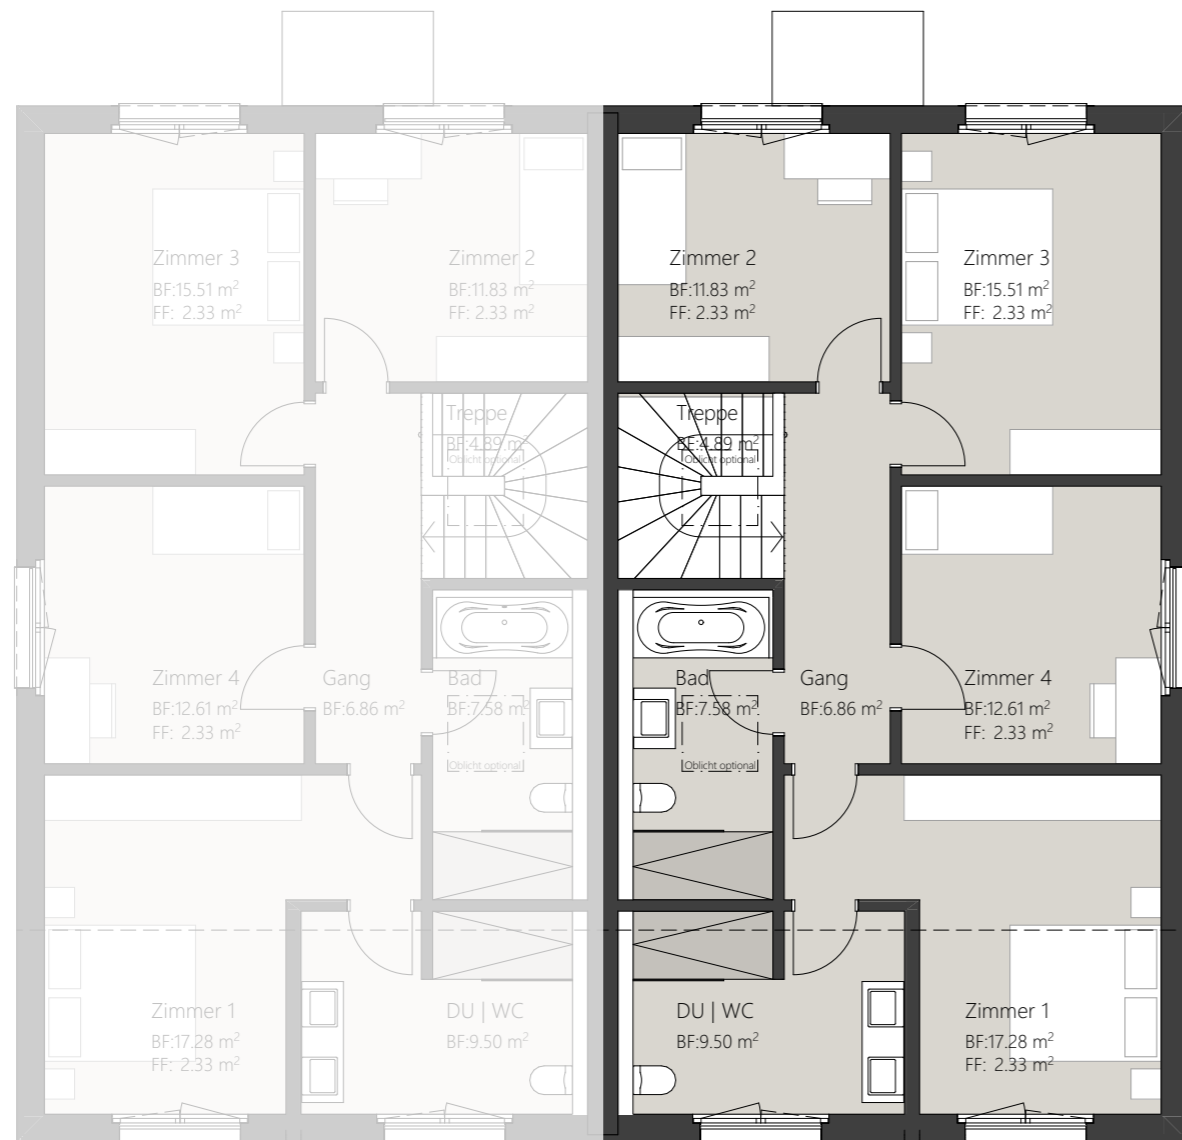

WB Sittipark

Sittipark, 8589 Sitterdorf

1907.1-409 Haus 12 - Untergeschoss

6.5-Zimmer Haus

Haus 12 - Untergeschoss

Bruttowohnfläche:	177.7 m ²
Nettowoohnfläche:	169.1 m ²
Nebenträume UG:	30.6 m ²
Sitzplatz:	20.7 m ²

WB Sittipark

Sittipark, 8589 Sitterdorf
1907.1-410 Haus 12 - Erdgeschoss

6.5-Zimmer Haus

Haus 12 - Erdgeschoss

Bruttowohnfläche:	177.7 m ²
Nettowohnfläche:	169.1 m ²
Nebenträume UG:	30.6 m ²
Sitzplatz:	20.7 m ²

WB Sittipark

Sittipark, 8589 Sitterdorf
1907.1-411 Haus 12 - Obergeschoss

6.5-Zimmer Haus Haus 12 - Obergeschoss

Bruttowohnfläche:	177.7 m ²
Nettowohnfläche:	169.1 m ²
Nebenträume UG:	30.6 m ²
Sitzplatz:	20.7 m ²