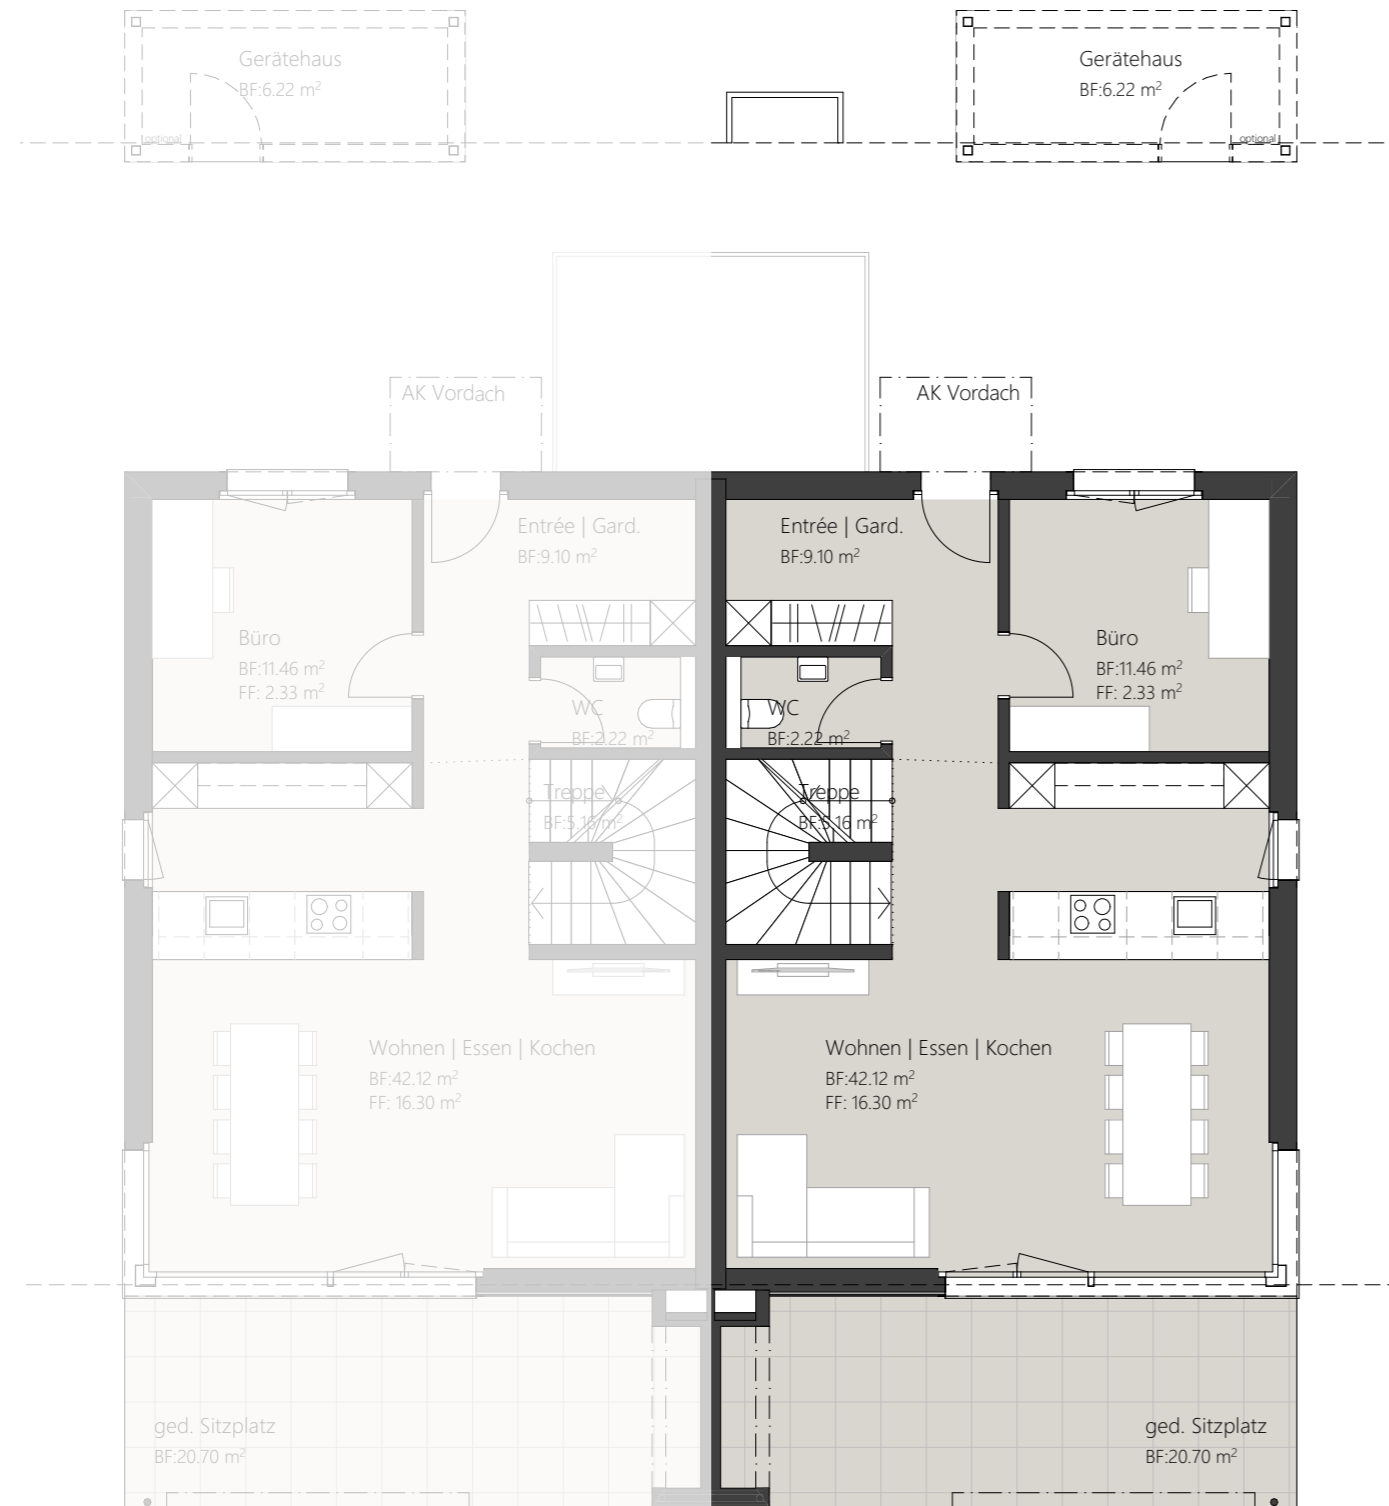

WB Sittipark

Sittipark, 8589 Sitterdorf

1907.1-409 Haus 12 - Untergeschoss

6.5-Zimmer Haus

Haus 12 - Untergeschoss

Bruttowohnfläche:	177.7 m ²
Nettowoohnfläche:	169.1 m ²
Nebenträume UG:	30.6 m ²
Sitzplatz:	20.7 m ²

WB Sittipark

Sittipark, 8589 Sitterdorf
1907.1-410 Haus 12 - Erdgeschoss

6.5-Zimmer Haus

Haus 12 - Erdgeschoss

Bruttowohnfläche:	177.7 m ²
Nettowohnfläche:	169.1 m ²
Nebenträume UG:	30.6 m ²
Sitzplatz:	20.7 m ²

WB Sittipark

Sittipark, 8589 Sitterdorf
1907.1-411 Haus 12 - Obergeschoss

6.5-Zimmer Haus Haus 12 - Obergeschoss

Bruttowohnfläche:	177.7 m ²
Nettowohnfläche:	169.1 m ²
Nebenträume UG:	30.6 m ²
Sitzplatz:	20.7 m ²