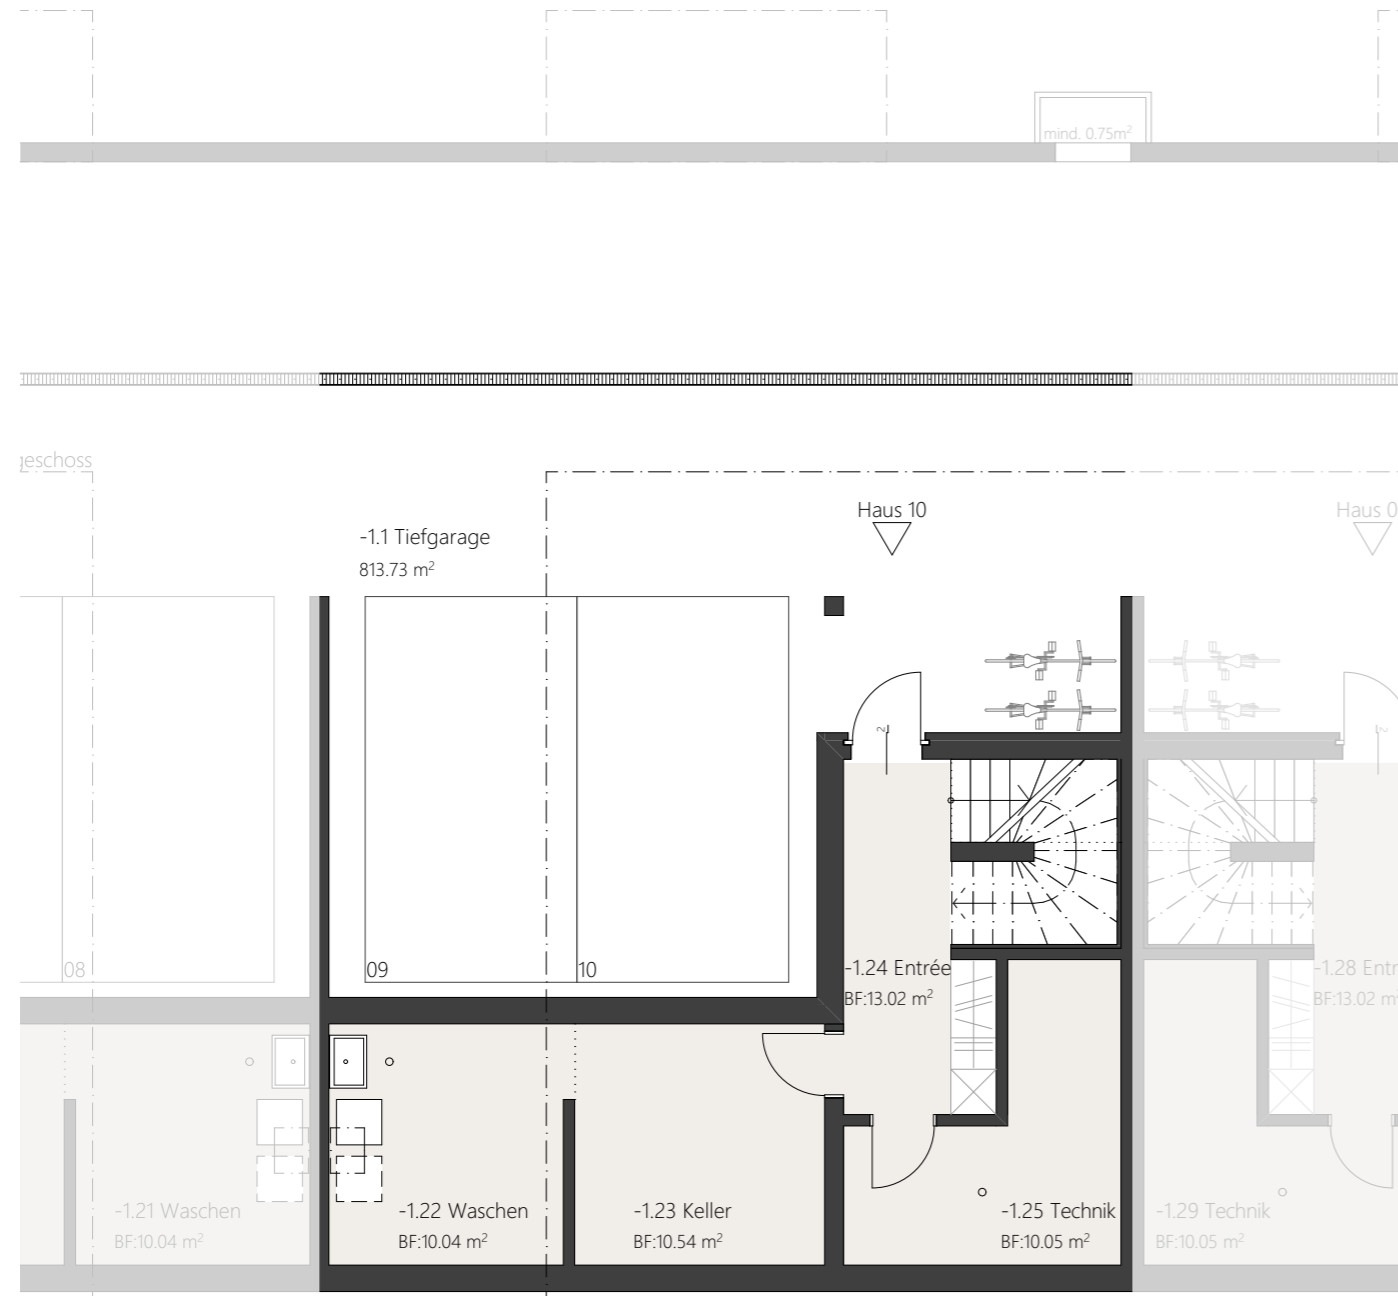

WB Sittipark

Sittipark, 8589 Sitterdorf

1907.1-412 Haus 10 - Untergeschoss

6.5-Zimmer Haus

Haus 10 - Untergeschoss

| | |
|-------------------|----------------------|
| Bruttowohnfläche: | 177.7 m ² |
| Nettowoohnfläche: | 169.1 m ² |
| Nebenträume UG: | 30.6 m ² |
| Sitzplatz: | 20.7 m ² |

6.5Zi

Haus 10

WB Sittipark

Sittipark, 8589 Sitterdorf
1907.1-413 Haus 10 - Erdgeschoss

6.5-Zimmer Haus

Haus 10 - Erdgeschoss

| | |
|-------------------|----------------------|
| Bruttowohnfläche: | 177.7 m ² |
| Nettowohnfläche: | 169.1 m ² |
| Nebenträume UG: | 30.6 m ² |
| Sitzplatz: | 20.7 m ² |

6.5Zi
Haus 10

WB Sittipark

Sittipark, 8589 Sitterdorf

1907.1-414 Haus 10 - Obergeschoss

6.5-Zimmer Haus

Haus 10 - Obergeschoss

| | |
|-------------------|----------------------|
| Bruttowohnfläche: | 177.7 m ² |
| Nettowohnfläche: | 169.1 m ² |
| Nebenträume UG: | 30.6 m ² |
| Sitzplatz: | 20.7 m ² |

6.5Zi
Haus 10