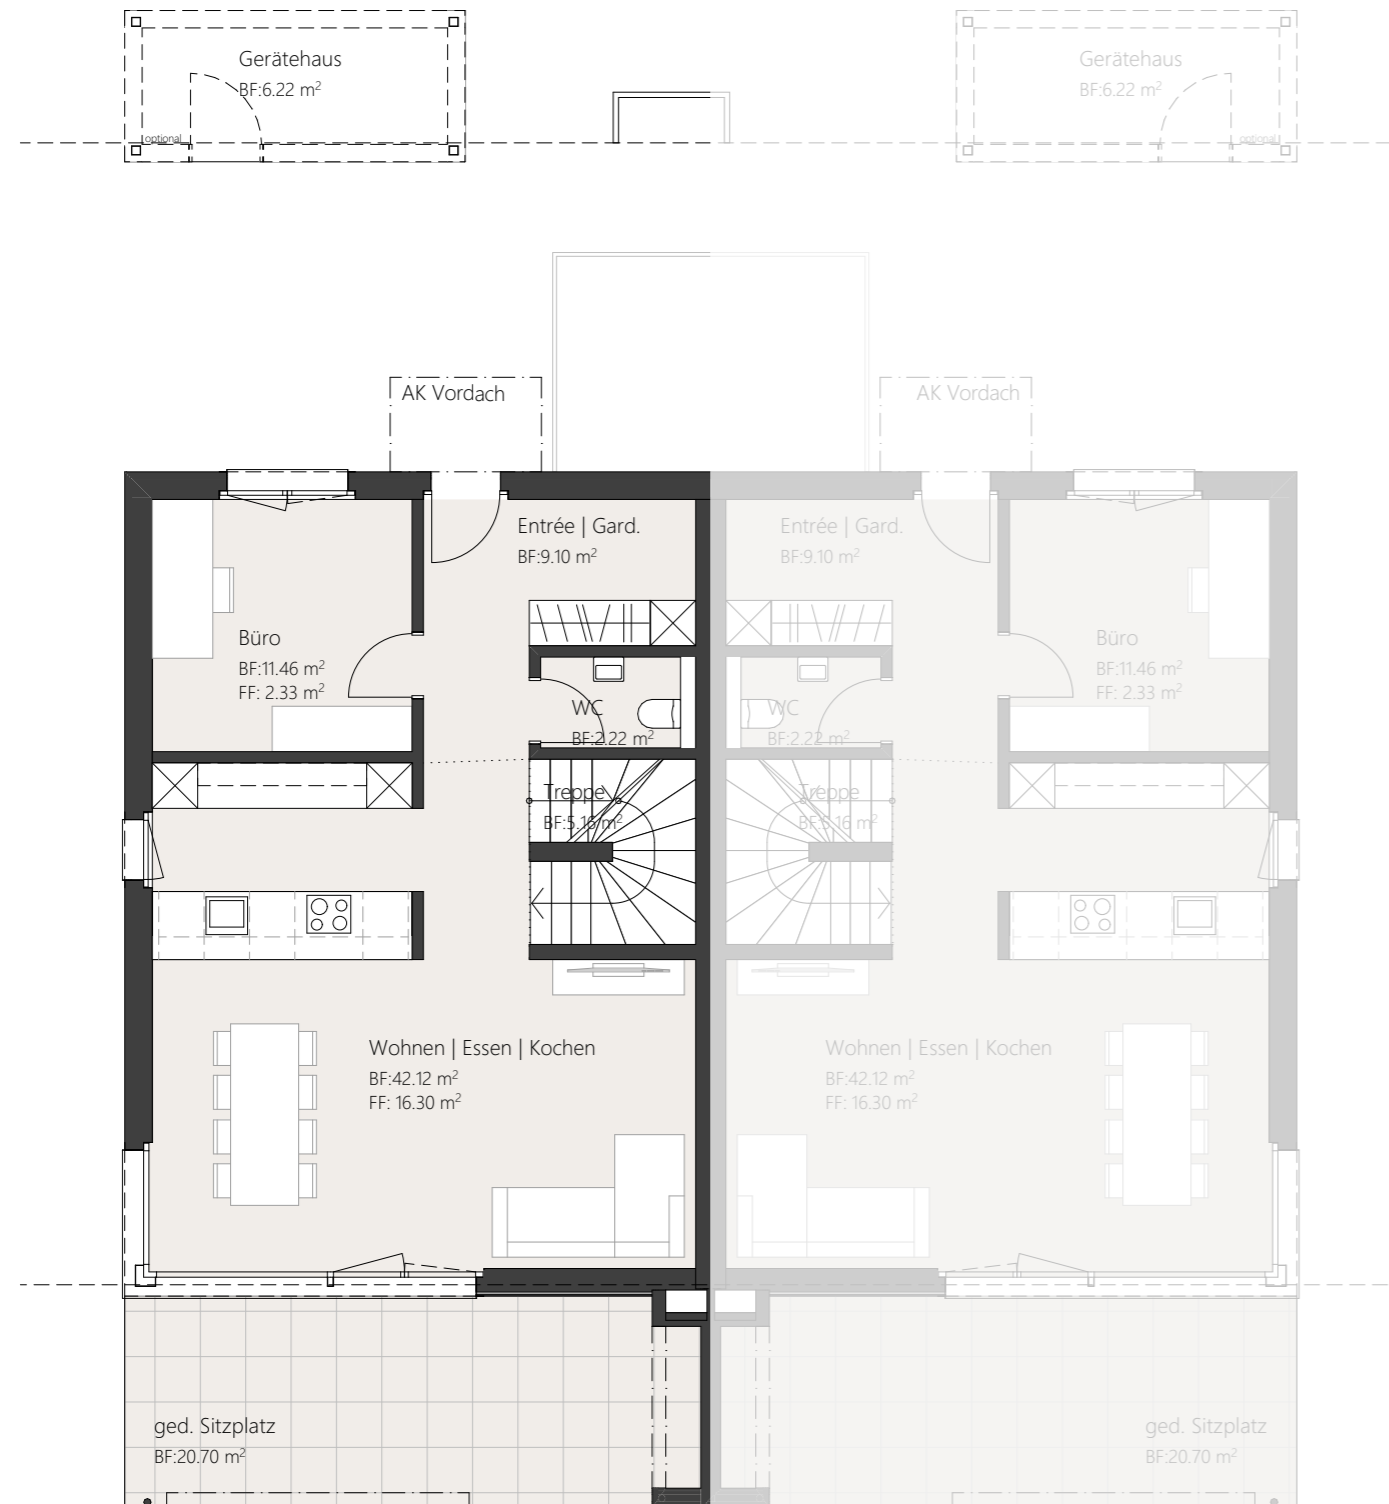

WB Sittipark

Sittipark, 8589 Sitterdorf

1907.1-412 Haus 10 - Untergeschoss

6.5-Zimmer Haus

Haus 10 - Untergeschoss

| | |
|-------------------|----------------------|
| Bruttowohnfläche: | 177.7 m ² |
| Nettowoohnfläche: | 169.1 m ² |
| Nebenträume UG: | 30.6 m ² |
| Sitzplatz: | 20.7 m ² |

6.5Zi

Haus 10

WB Sittipark

Sittipark, 8589 Sitterdorf
1907.1-413 Haus 10 - Erdgeschoss

6.5-Zimmer Haus

Haus 10 - Erdgeschoss

| | |
|-------------------|----------------------|
| Bruttowohnfläche: | 177.7 m ² |
| Nettowohnfläche: | 169.1 m ² |
| Nebenträume UG: | 30.6 m ² |
| Sitzplatz: | 20.7 m ² |

6.5Zi
Haus 10

WB Sittipark

Sittipark, 8589 Sitterdorf

1907.1-414 Haus 10 - Obergeschoss

6.5-Zimmer Haus

Haus 10 - Obergeschoss

| | |
|-------------------|----------------------|
| Bruttowohnfläche: | 177.7 m ² |
| Nettowohnfläche: | 169.1 m ² |
| Nebenträume UG: | 30.6 m ² |
| Sitzplatz: | 20.7 m ² |

6.5Zi
Haus 10