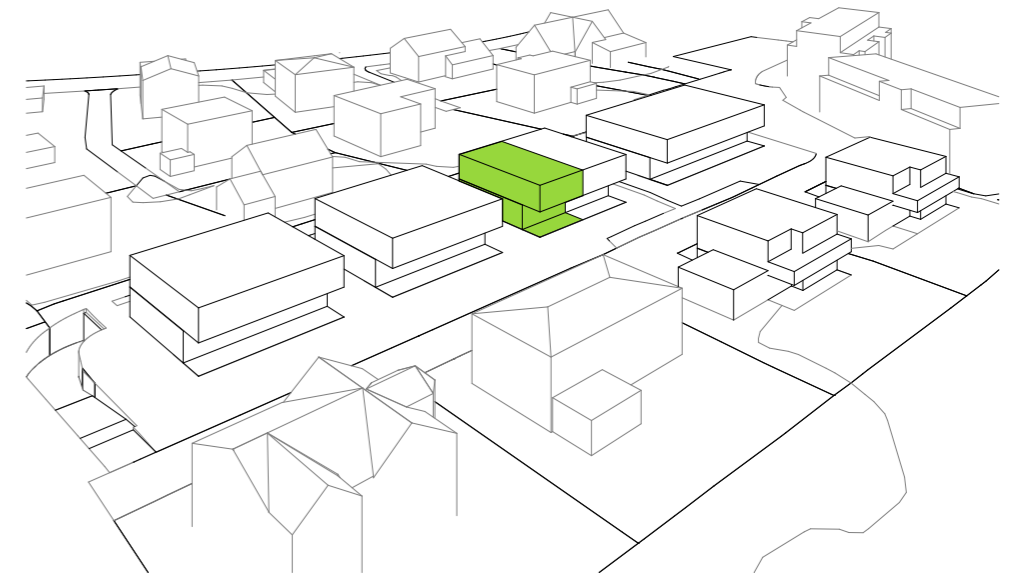

WB Sittipark

Sittipark, 8589 Sitterdorf

1907.1-412 Haus 10 - Untergeschoss

6.5-Zimmer Haus

Haus 10 - Untergeschoss

| | |
|-------------------|----------------------|
| Bruttowohnfläche: | 177.7 m ² |
| Nettowoohnfläche: | 169.1 m ² |
| Nebenträume UG: | 30.6 m ² |
| Sitzplatz: | 20.7 m ² |

6.5Zi

Haus 10

WB Sittipark

Sittipark, 8589 Sitterdorf
1907.1-413 Haus 10 - Erdgeschoss

6.5-Zimmer Haus

Haus 10 - Erdgeschoss

| | |
|-------------------|----------------------|
| Bruttowohnfläche: | 177.7 m ² |
| Nettowohnfläche: | 169.1 m ² |
| Nebenträume UG: | 30.6 m ² |
| Sitzplatz: | 20.7 m ² |

6.5Zi
Haus 10

WB Sittipark

Sittipark, 8589 Sitterdorf

1907.1-414 Haus 10 - Obergeschoss

6.5-Zimmer Haus

Haus 10 - Obergeschoss

| | |
|-------------------|----------------------|
| Bruttowohnfläche: | 177.7 m ² |
| Nettowohnfläche: | 169.1 m ² |
| Nebenträume UG: | 30.6 m ² |
| Sitzplatz: | 20.7 m ² |