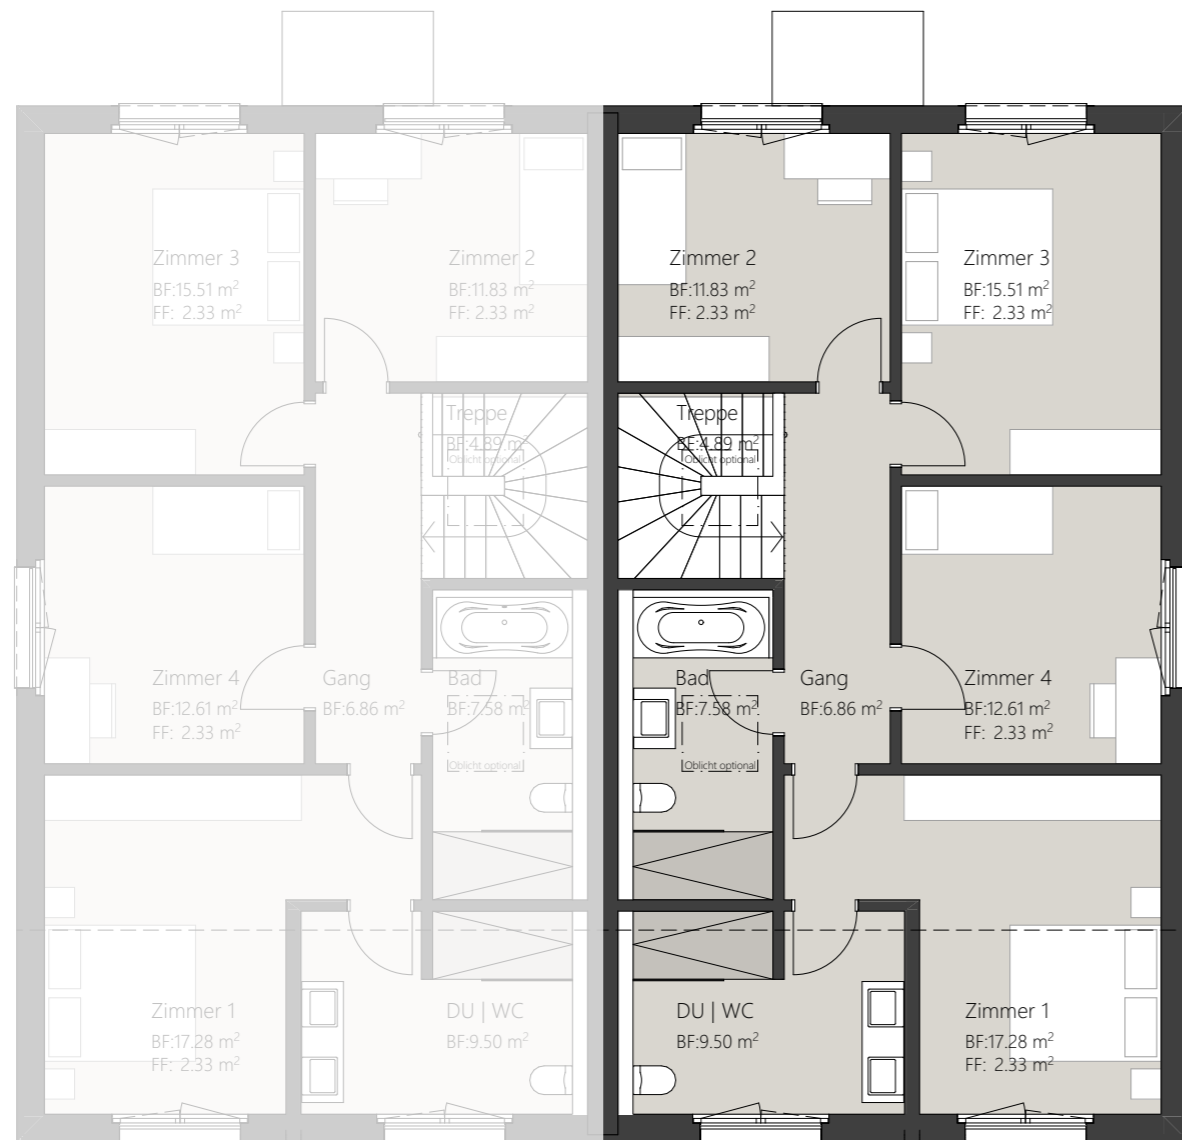

## 6.5-Zimmer Haus

Haus 08 - Untergeschoss

Bruttowohnfläche:	177.7 m <sup>2</sup>
Nettowoohnfläche:	169.1 m <sup>2</sup>
Nebenträume UG:	34.5 m <sup>2</sup>
Sitzplatz:	20.7 m <sup>2</sup>

## 6.5-Zimmer Haus

Haus 08 - Erdgeschoss

Bruttowohnfläche:	177.7 m <sup>2</sup>
Nettowoohnfläche:	169.1 m <sup>2</sup>
Nebenträume UG:	34.5 m <sup>2</sup>
Sitzplatz:	20.7 m <sup>2</sup>

# WB Sittipark

Sittipark, 8589 Sitterdorf  
1907.1-417 Haus 08 - Obergeschoss

## 6.5-Zimmer Haus

Haus 08 - Obergeschoss

Bruttowohnfläche:	177.7 m <sup>2</sup>
Nettowohnfläche:	169.1 m <sup>2</sup>
Nebenträume UG:	34.5 m <sup>2</sup>
Sitzplatz:	20.7 m <sup>2</sup>