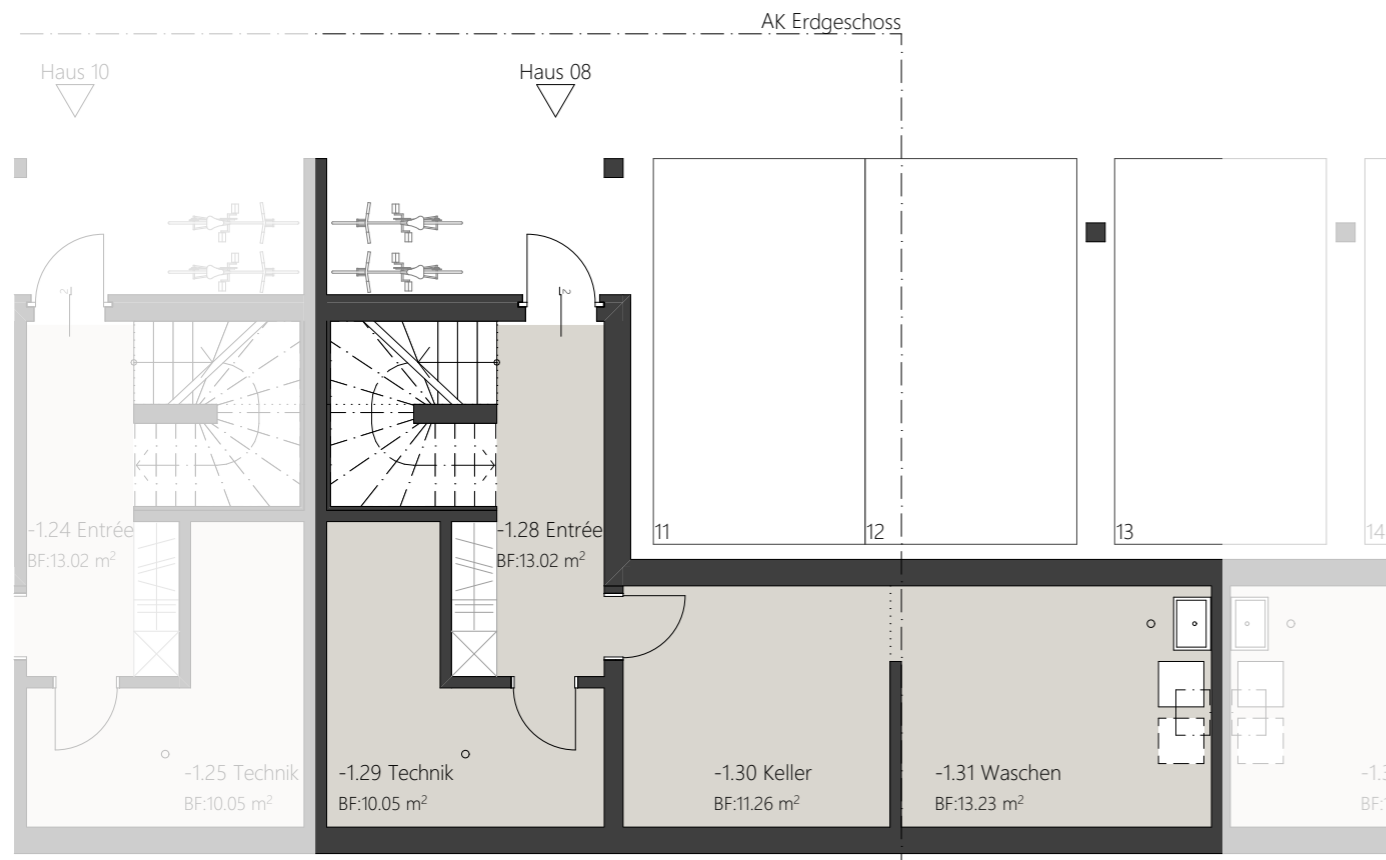

# WB Sittipark

Sittipark, 8589 Sitterdorf

1907.1-415 Haus 08 - Untergeschoss

## 6.5-Zimmer Haus

Haus 08 - Untergeschoss

Bruttowohnfläche:	177.7 m <sup>2</sup>
Nettowoohnfläche:	169.1 m <sup>2</sup>
Nebenträume UG:	34.5 m <sup>2</sup>
Sitzplatz:	20.7 m <sup>2</sup>

## 6.5-Zimmer Haus

Haus 08 - Erdgeschoss

Bruttowohnfläche:	177.7 m <sup>2</sup>
Nettowoohnfläche:	169.1 m <sup>2</sup>
Nebenträume UG:	34.5 m <sup>2</sup>
Sitzplatz:	20.7 m <sup>2</sup>

## 6.5-Zimmer Haus

Haus 08 - Obergeschoss

Bruttowohnfläche:	177.7 m <sup>2</sup>
Nettowohnfläche:	169.1 m <sup>2</sup>
Nebenträume UG:	34.5 m <sup>2</sup>
Sitzplatz:	20.7 m <sup>2</sup>