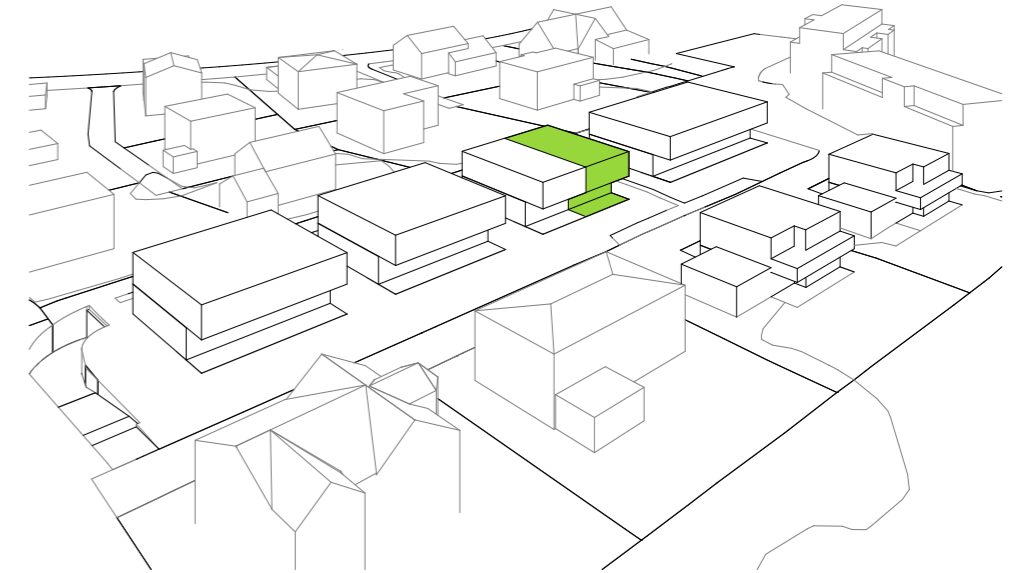

# WB Sittipark

Sittipark, 8589 Sitterdorf

1907.1-415 Haus 08 - Untergeschoss

## 6.5-Zimmer Haus

Haus 08 - Untergeschoss

Bruttowohnfläche:	177.7 m <sup>2</sup>
Nettowoohnfläche:	169.1 m <sup>2</sup>
Nebenträume UG:	34.5 m <sup>2</sup>
Sitzplatz:	20.7 m <sup>2</sup>

# WB Sittipark

Sittipark, 8589 Sitterdorf  
1907.1-416 Haus 08 - Erdgeschoss