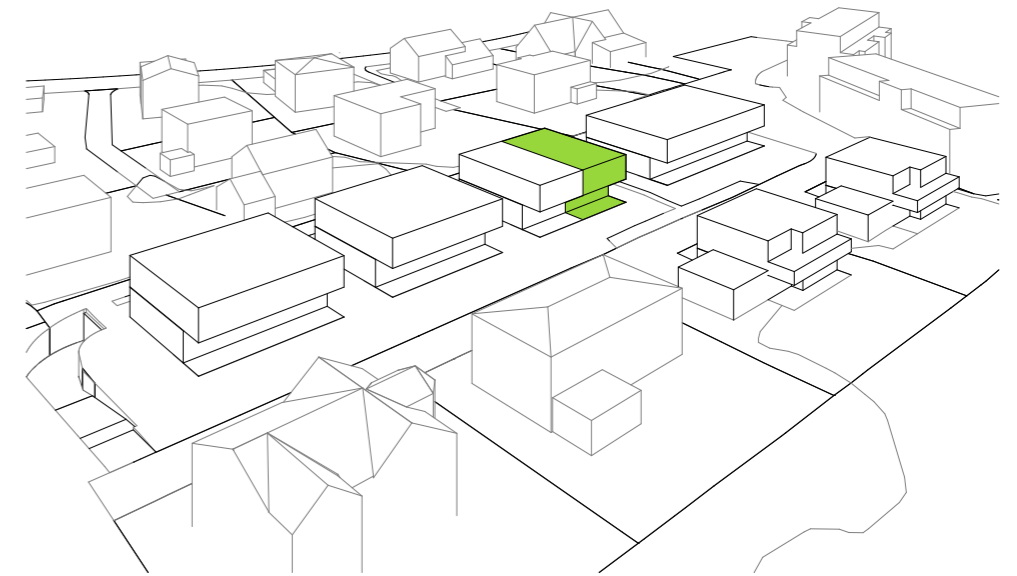

WB Sittipark

Sittipark, 8589 Sitterdorf
1907.1-417 Haus 08 - Obergeschoss

6.5-Zimmer Haus

Haus 08 - Obergeschoss

Bruttowohnfläche:	177.7 m²
Nettowohnfläche:	169.1 m²
Nebenträume UG:	34.5 m²
Sitzplatz:	20.7 m²