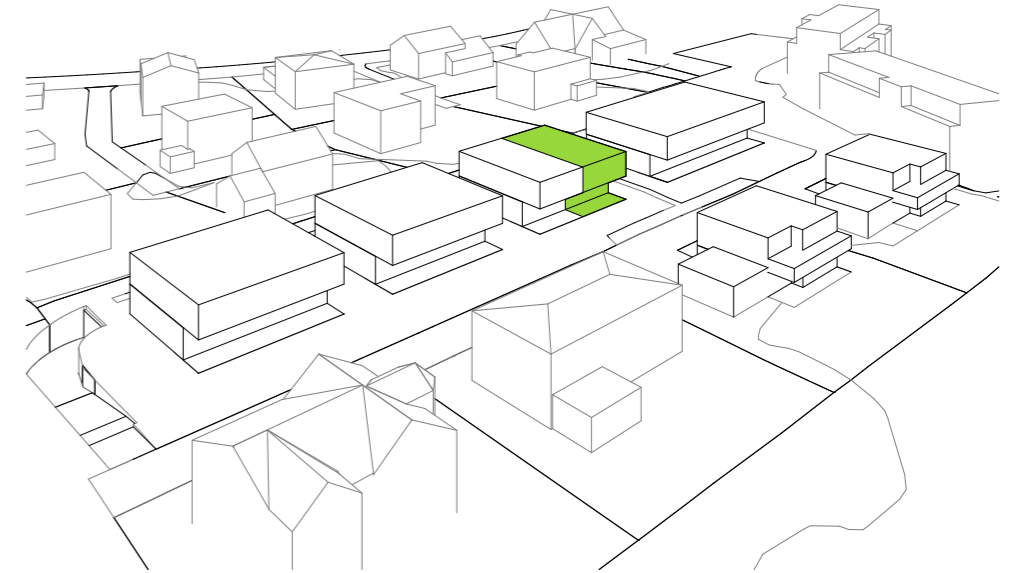

# WB Sittipark

Sittipark, 8589 Sitterdorf

1907.1-415 Haus 08 - Untergeschoss

## 6.5-Zimmer Haus

Haus 08 - Untergeschoss

Bruttowohnfläche:	177.7 m <sup>2</sup>
Nettowoohnfläche:	169.1 m <sup>2</sup>
Nebenträume UG:	34.5 m <sup>2</sup>
Sitzplatz:	20.7 m <sup>2</sup>

# WB Sittipark

Sittipark, 8589 Sitterdorf  
1907.1-416 Haus 08 - Erdgeschoss