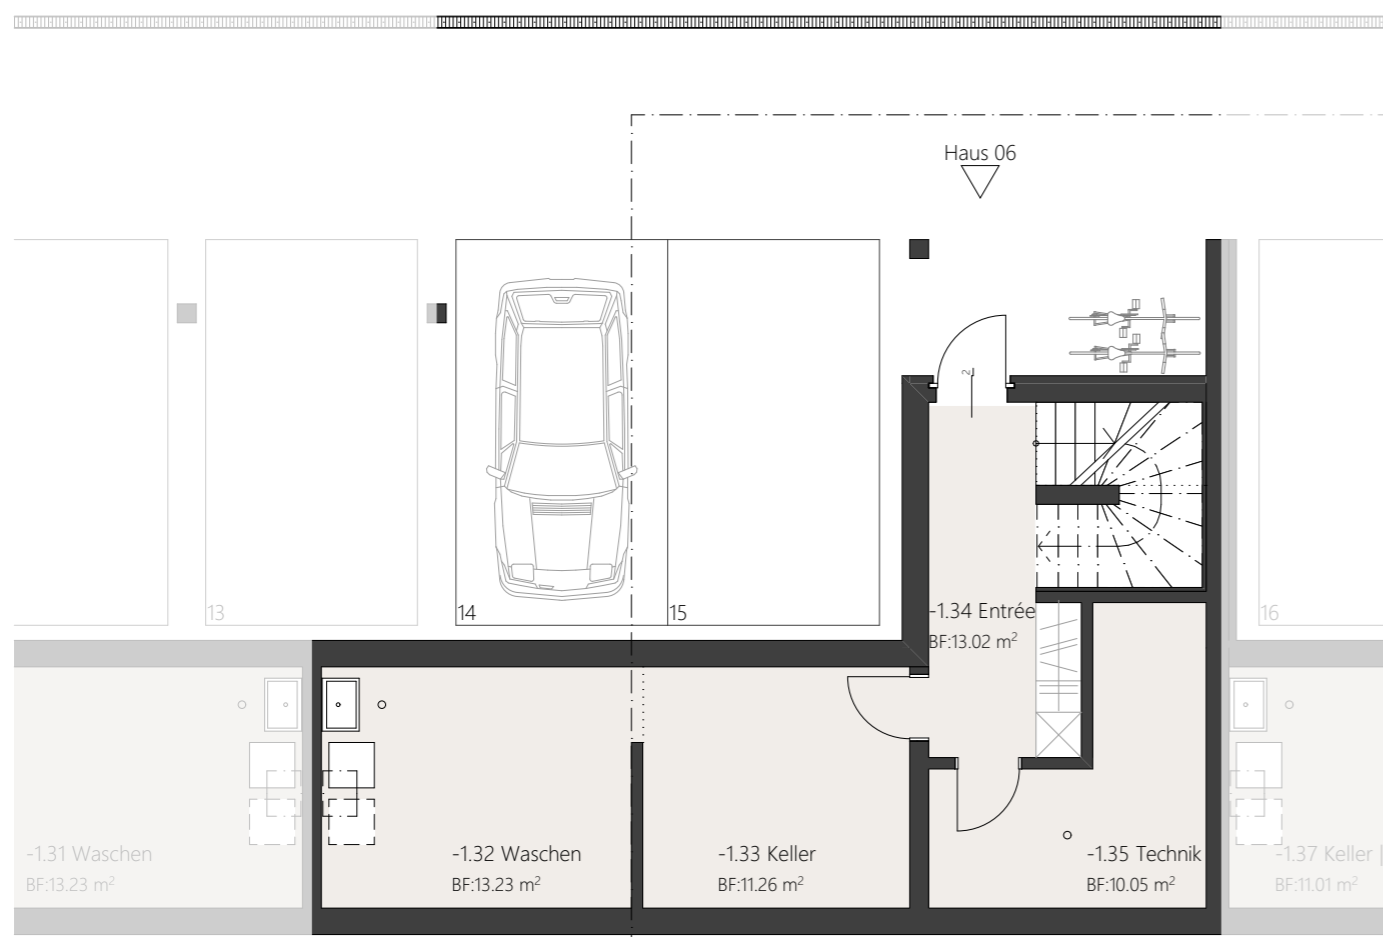

WB Sittipark

Sittipark, 8589 Sitterdorf

1907.1-418 Haus 06 - Untergeschoss

6.5-Zimmer Haus

Haus 06 - Untergeschoss

Bruttowohnfläche:	177.7 m ²
Nettowoohnfläche:	169.1 m ²
Nebenträume UG:	34.5 m ²
Sitzplatz:	20.7 m ²

6.5Zi
Haus 06

WB Sittipark

Sittipark, 8589 Sitterdorf
1907.1-419 Haus 06 - Erdgeschoss

6.5-Zimmer Haus

Haus 06 - Erdgeschoss

Bruttowohnfläche:	177.7 m ²
Nettowohnfläche:	169.1 m ²
Nebenträume UG:	34.5 m ²
Sitzplatz:	20.7 m ²

WB Sittipark

Sittipark, 8589 Sitterdorf
1907.1-420 Haus 06 - Obergeschoss

6.5-Zimmer Haus Haus 06 - Obergeschoss

Bruttowohnfläche:	177.7 m ²
Nettowohnfläche:	169.1 m ²
Nebenträume UG:	34.5 m ²
Sitzplatz:	20.7 m ²