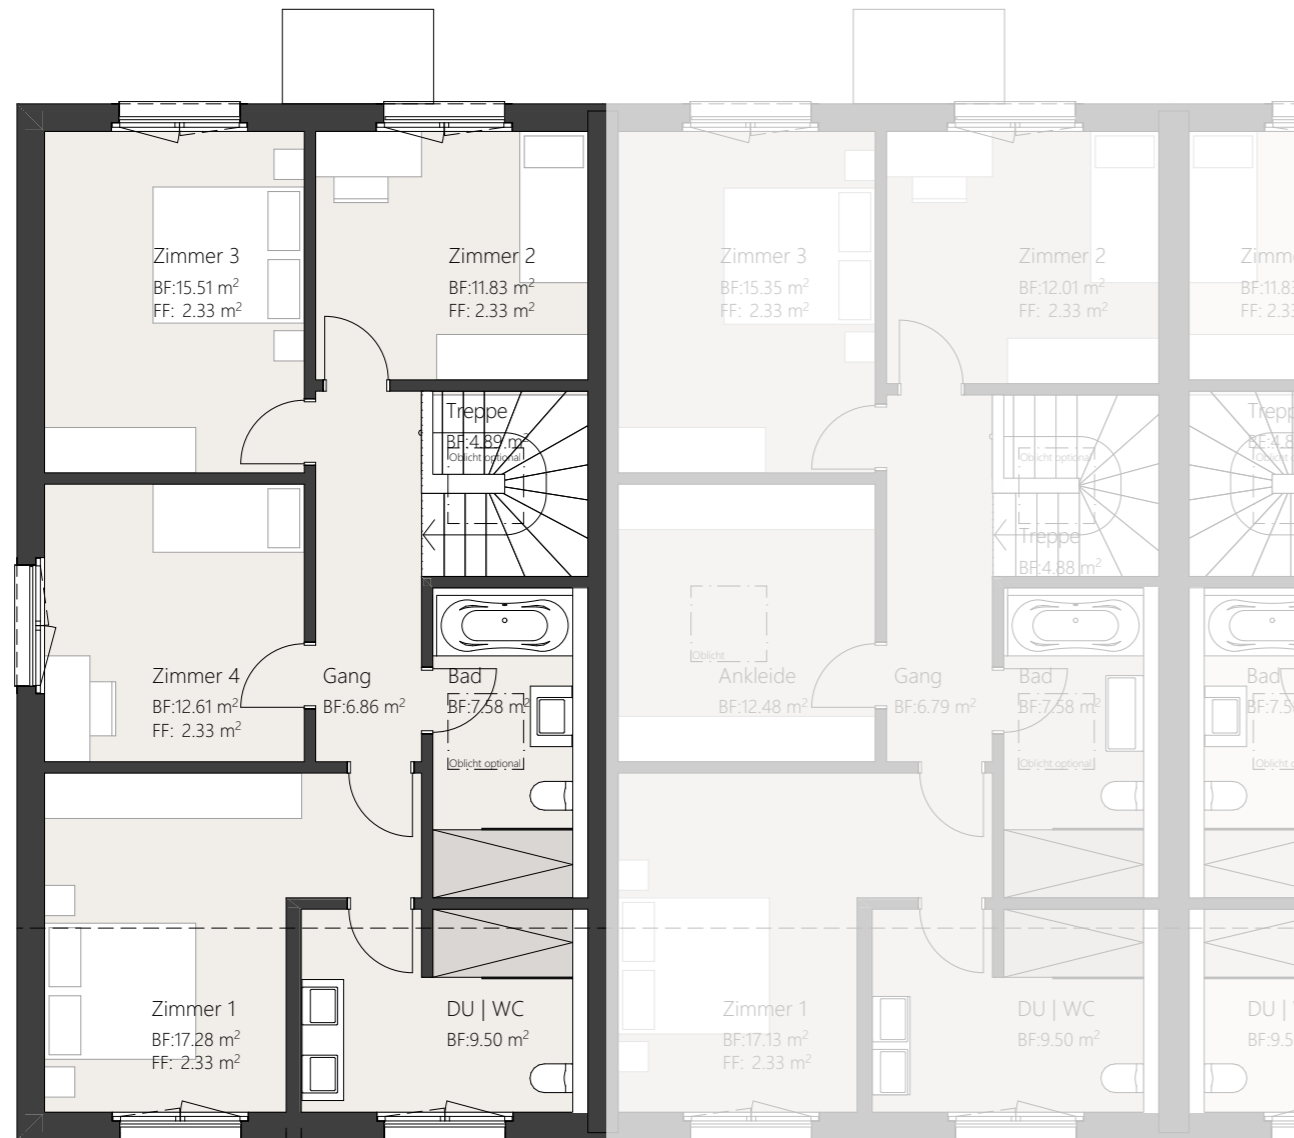

WB Sittipark

Sittipark, 8589 Sitterdorf

1907.1-418 Haus 06 - Untergeschoss

6.5-Zimmer Haus

Haus 06 - Untergeschoss

Bruttowohnfläche:	177.7 m ²
Nettowoohnfläche:	169.1 m ²
Nebenträume UG:	34.5 m ²
Sitzplatz:	20.7 m ²

6.5Zi
Haus 06

WB Sittipark

Sittipark, 8589 Sitterdorf
1907.1-419 Haus 06 - Erdgeschoss

6.5-Zimmer Haus

Haus 06 - Erdgeschoss

Bruttowohnfläche:	177.7 m ²
Nettowohnfläche:	169.1 m ²
Nebenträume UG:	34.5 m ²
Sitzplatz:	20.7 m ²

WB Sittipark

Sittipark, 8589 Sitterdorf
1907.1-420 Haus 06 - Obergeschoss

6.5-Zimmer Haus Haus 06 - Obergeschoss

Bruttowohnfläche:	177.7 m ²
Nettowohnfläche:	169.1 m ²
Nebenträume UG:	34.5 m ²
Sitzplatz:	20.7 m ²

6.5Zi
Haus 06