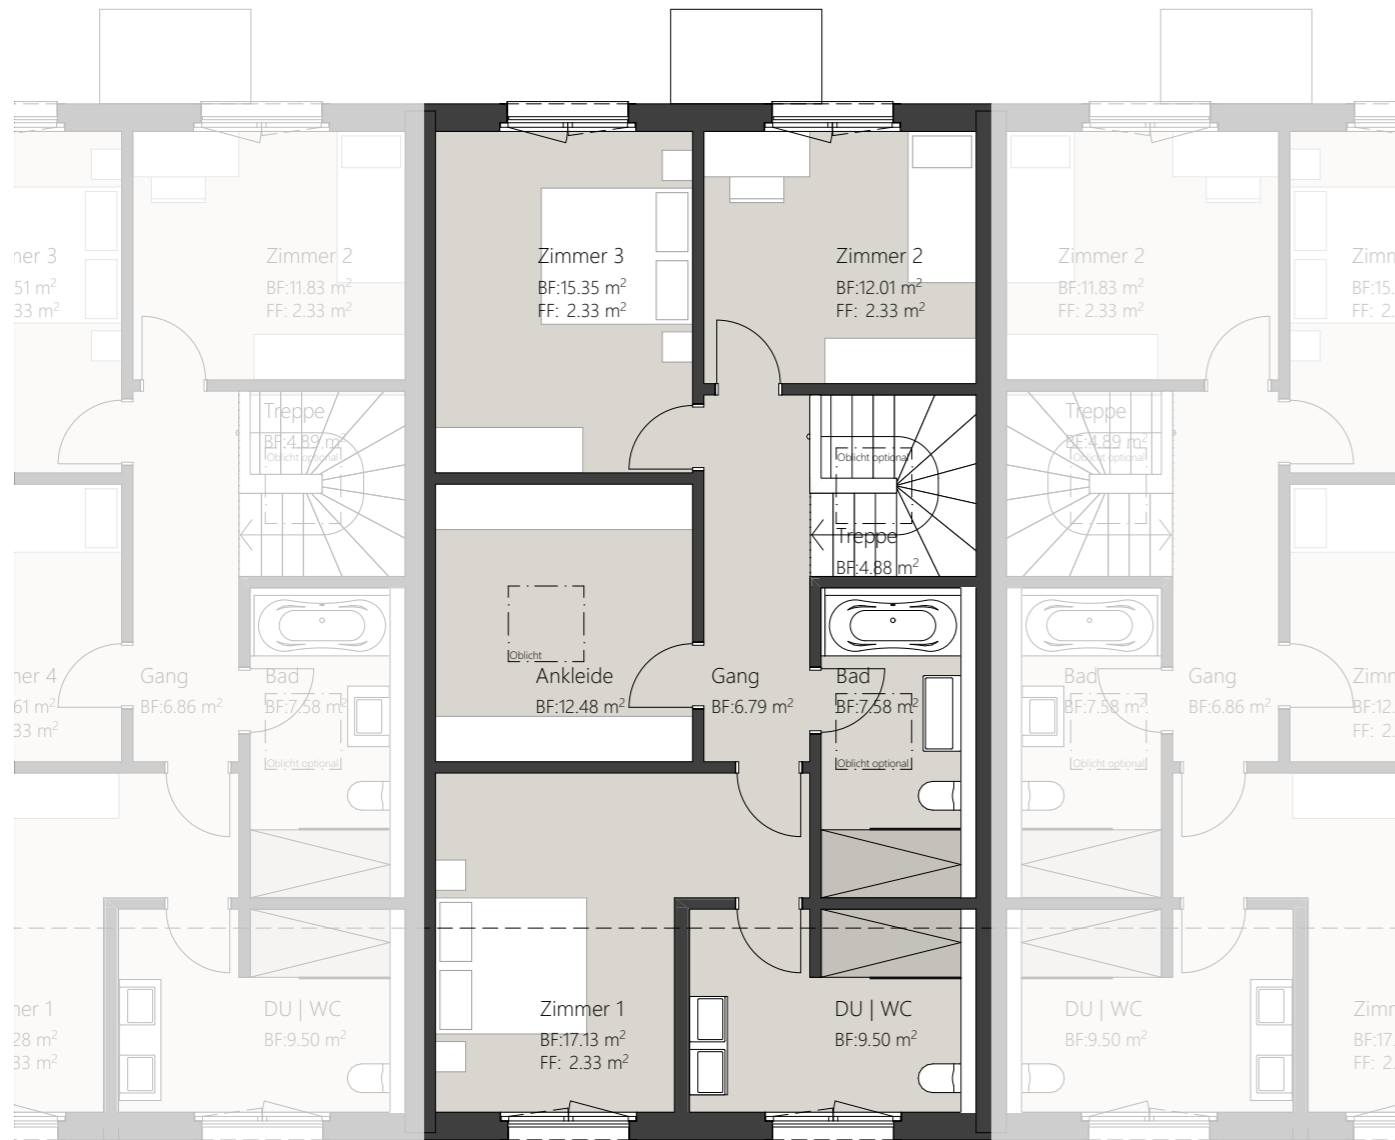

WB Sittipark

Sittipark, 8589 Sitterdorf

1907.1-421 Haus 04 - Untergeschoss

0 1 2 3 4 5m

5.5-Zimmer Haus

Haus 04 - Untergeschoss

Bruttowohnfläche:	176.1 m ²
Nettowoohnfläche:	167.9 m ²
Nebenträume UG:	20.8 m ²
Sitzplatz:	20.1 m ²

5.5Zi

Haus 04

WB Sittipark

Sittipark, 8589 Sitterdorf
1907.1-422 Haus 04 - Erdgeschoss

5.5-Zimmer Haus Haus 04 - Erdgeschoss

Bruttowohnfläche:	176.1 m ²
Nettowohnfläche:	167.9 m ²
Nebenträume UG:	20.8 m ²
Sitzplatz:	20.1 m ²

5.5Zi
Haus 04

WB Sittipark

Sittipark, 8589 Sitterdorf
1907.1-423 Haus 04 - Obergeschoss

5.5-Zimmer Haus Haus 04 - Obergeschoss

Bruttowohnfläche:	176.1 m ²
Nettowohnfläche:	167.9 m ²
Nebenträume UG:	20.8 m ²
Sitzplatz:	20.1 m ²