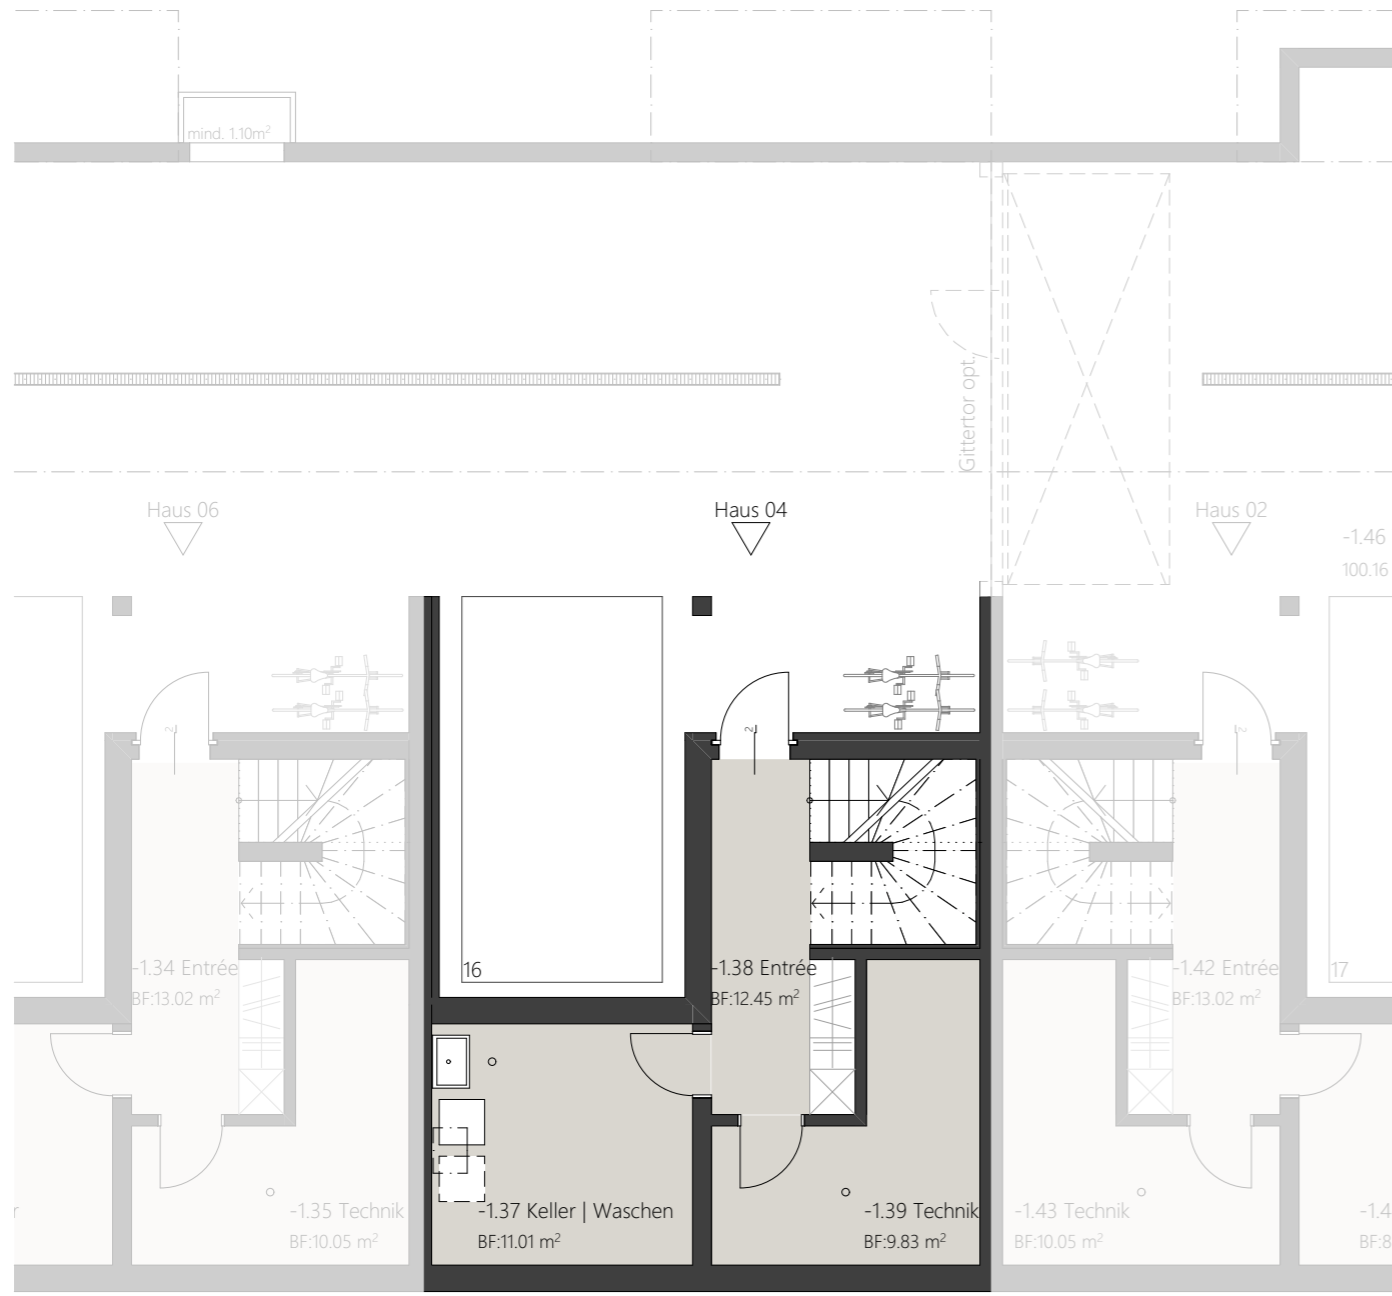

WB Sittipark

Sittipark, 8589 Sitterdorf

1907.1-421 Haus 04 - Untergeschoss

0 1 2 3 4 5m

5.5-Zimmer Haus

Haus 04 - Untergeschoss

Bruttowohnfläche:	176.1 m ²
Nettowoohnfläche:	167.9 m ²
Nebenträume UG:	20.8 m ²
Sitzplatz:	20.1 m ²

5.5Zi

Haus 04

WB Sittipark

Sittipark, 8589 Sitterdorf
1907.1-422 Haus 04 - Erdgeschoss

5.5-Zimmer Haus Haus 04 - Erdgeschoss

Bruttowohnfläche:	176.1 m ²
Nettowohnfläche:	167.9 m ²
Nebenträume UG:	20.8 m ²
Sitzplatz:	20.1 m ²

5.5Zi
Haus 04

WB Sittipark

Sittipark, 8589 Sitterdorf
1907.1-423 Haus 04 - Obergeschoss

5.5-Zimmer Haus Haus 04 - Obergeschoss

Bruttowohnfläche:	176.1 m ²
Nettowohnfläche:	167.9 m ²
Nebenträume UG:	20.8 m ²
Sitzplatz:	20.1 m ²