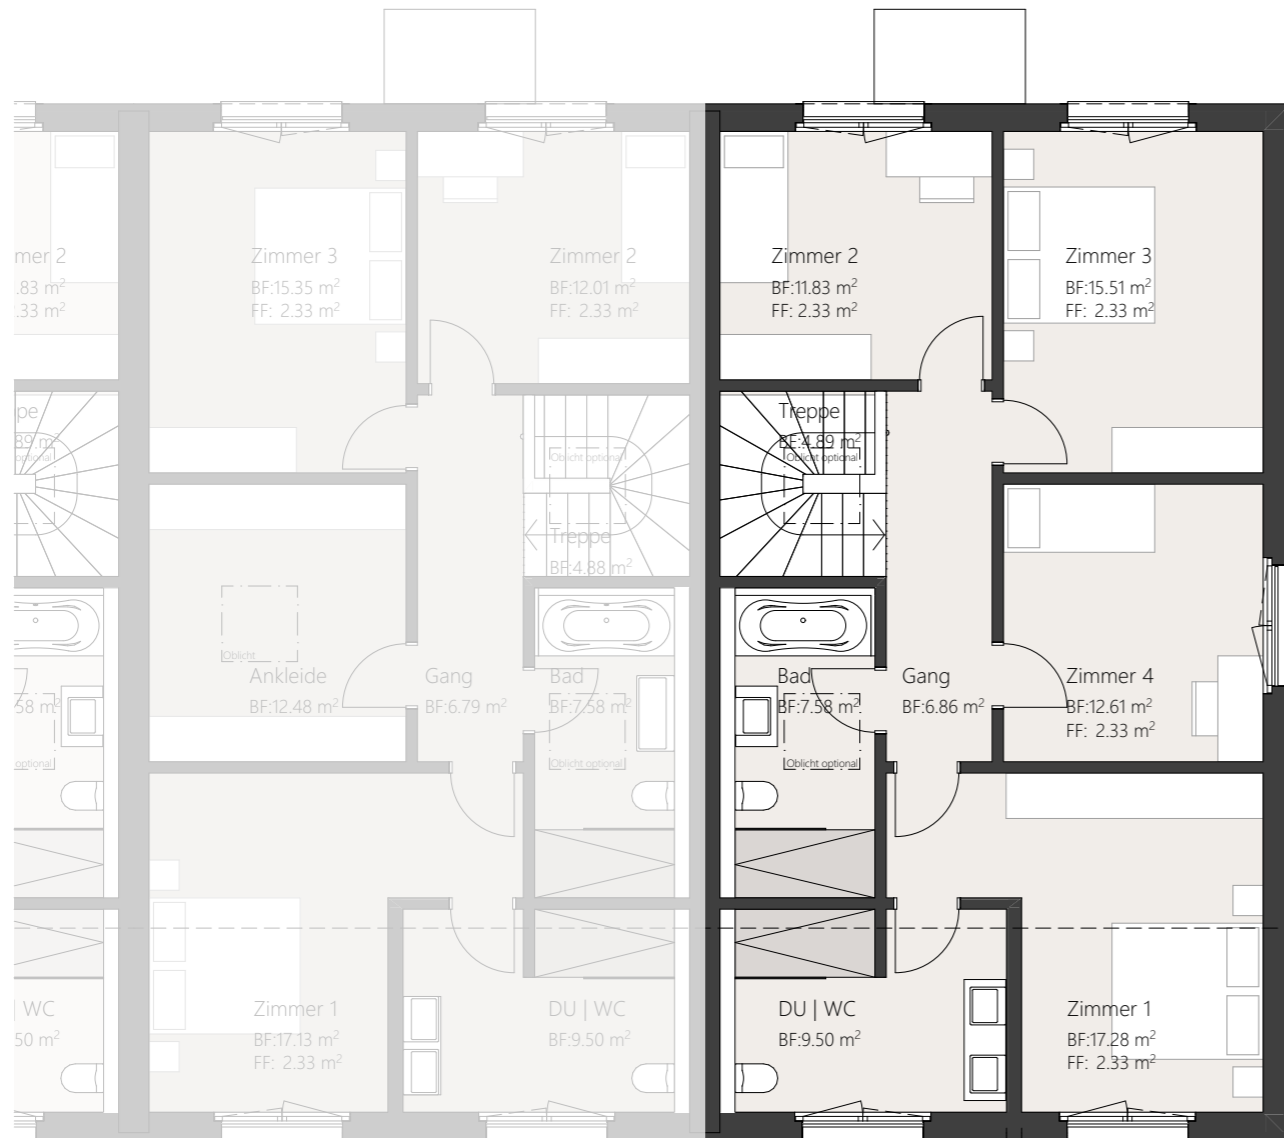

WB Sittipark

Sittipark, 8589 Sitterdorf

1907.1-424 Haus 02 - Untergeschoss

6.5-Zimmer Haus

Haus 02 - Untergeschoss

Bruttowohnfläche:	177.7 m ²
Nettowoohnfläche:	169.1 m ²
Nebenträume UG:	27.9 m ²
Sitzplatz:	20.7 m ²

WB Sittipark

Sittipark, 8589 Sitterdorf
1907.1-425 Haus 02 - Erdgeschoss

6.5-Zimmer Haus

Haus 02 - Erdgeschoss

Bruttowohnfläche:	177.7 m ²
Nettowohnfläche:	169.1 m ²
Nebenräume UG:	27.9 m ²
Sitzplatz:	20.7 m ²

WB Sittipark

Sittipark, 8589 Sitterdorf

1907.1-426 Haus 02 - Obergeschoss

6.5-Zimmer Haus

Haus 02 - Obergeschoss

Bruttowohnfläche:	177.7 m ²
Nettowohnfläche:	169.1 m ²
Nebenträume UG:	27.9 m ²
Sitzplatz:	20.7 m ²