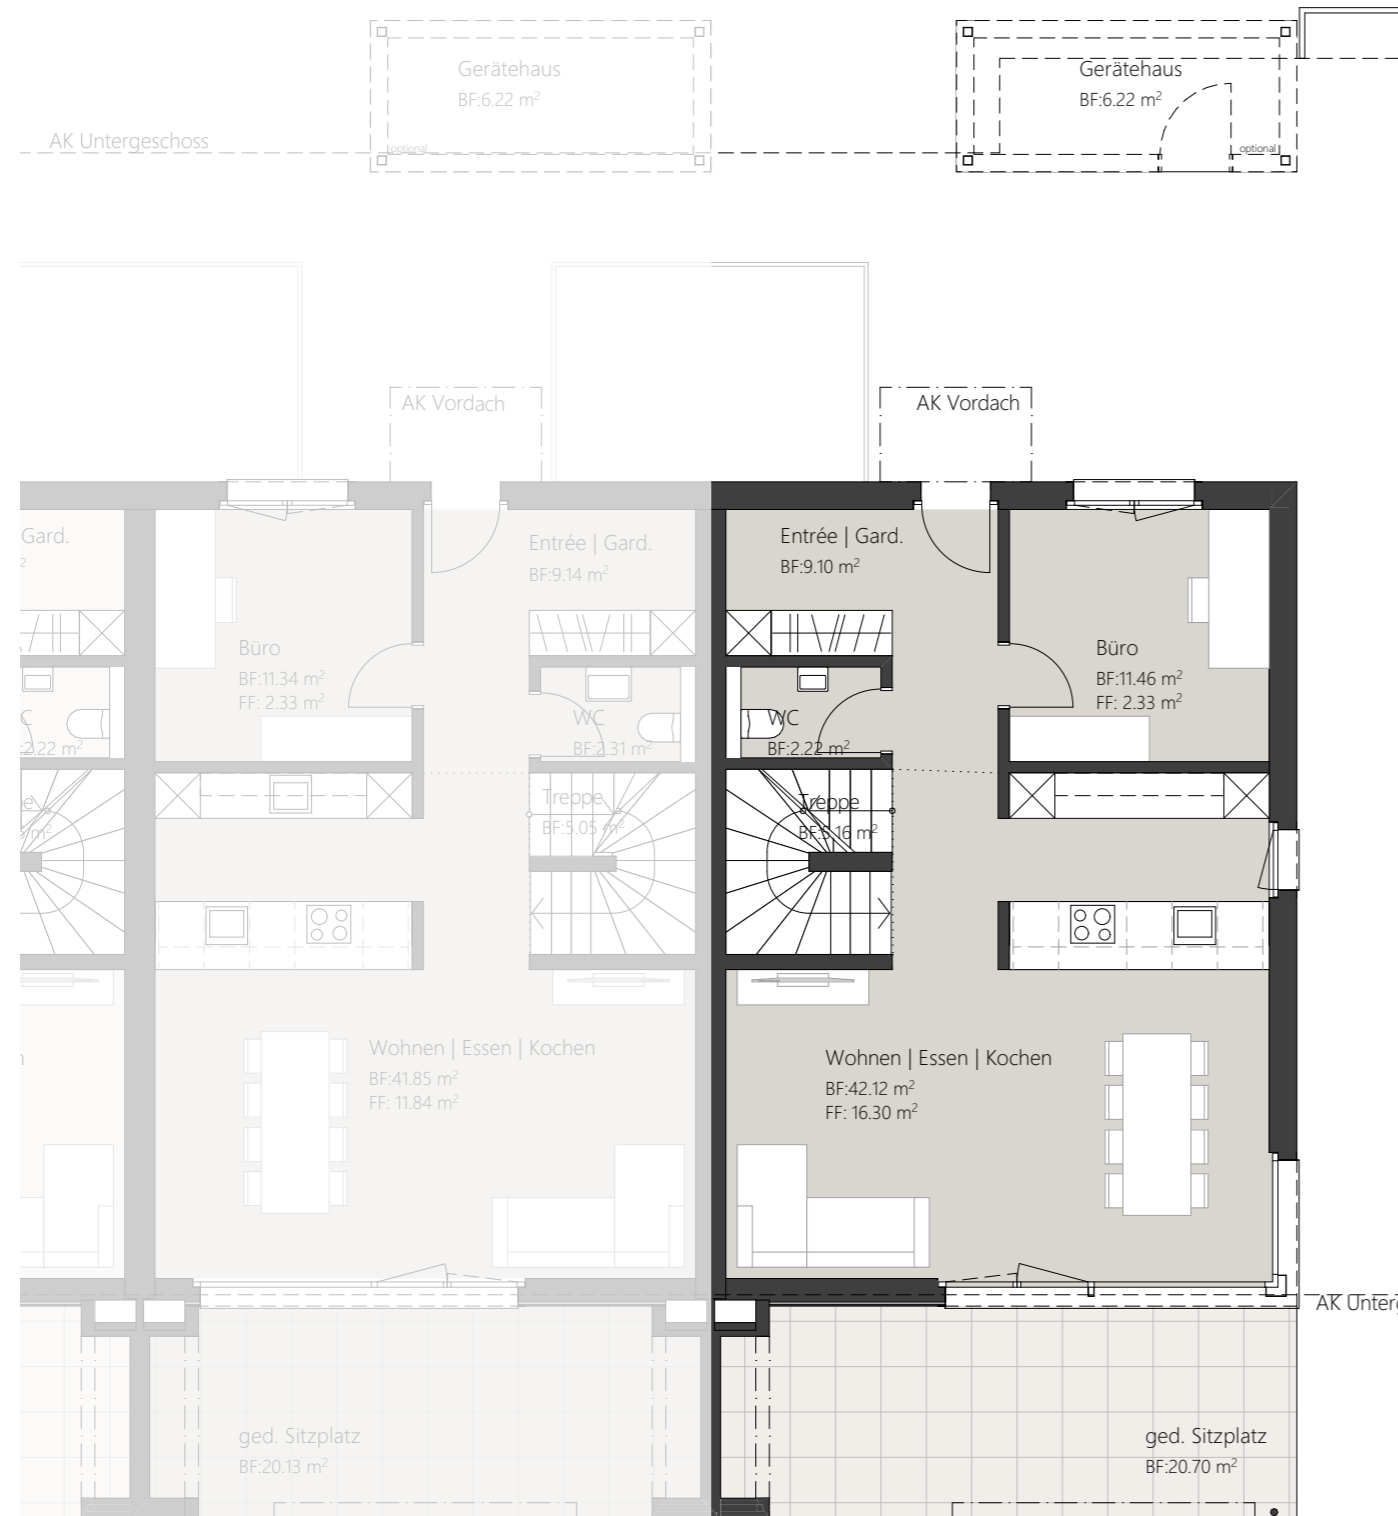

WB Sittipark

Sittipark, 8589 Sitterdorf

1907.1-424 Haus 02 - Untergeschoss

6.5-Zimmer Haus

Haus 02 - Untergeschoss

Bruttowohnfläche:	177.7 m ²
Nettowoohnfläche:	169.1 m ²
Nebenträume UG:	27.9 m ²
Sitzplatz:	20.7 m ²

WB Sittipark

Sittipark, 8589 Sitterdorf
1907.1-425 Haus 02 - Erdgeschoss

6.5-Zimmer Haus

Haus 02 - Erdgeschoss

Bruttowohnfläche:	177.7 m ²
Nettowohnfläche:	169.1 m ²
Nebenräume UG:	27.9 m ²
Sitzplatz:	20.7 m ²

WB Sittipark

Sittipark, 8589 Sitterdorf

1907.1-426 Haus 02 - Obergeschoss

6.5-Zimmer Haus

Haus 02 - Obergeschoss

Bruttowohnfläche:	177.7 m ²
Nettowohnfläche:	169.1 m ²
Nebenträume UG:	27.9 m ²
Sitzplatz:	20.7 m ²