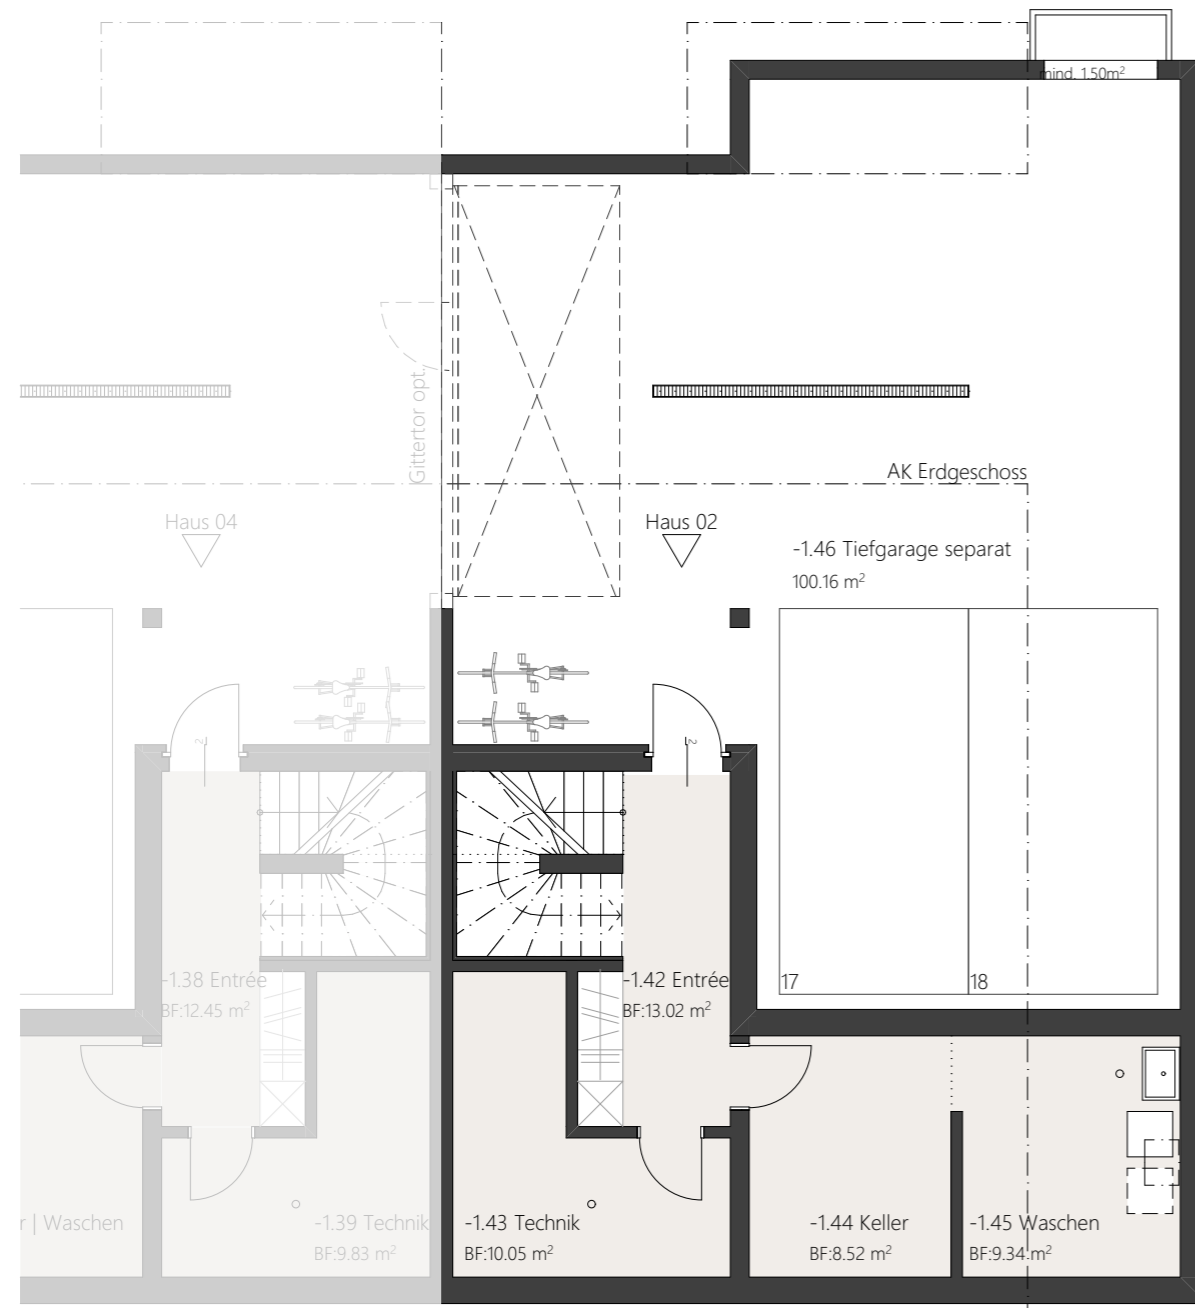

WB Sittipark

Sittipark, 8589 Sitterdorf

1907.1-424 Haus 02 - Untergeschoss

6.5-Zimmer Haus

Haus 02 - Untergeschoss

Bruttowohnfläche:	177.7 m ²
Nettowoohnfläche:	169.1 m ²
Nebenträume UG:	27.9 m ²
Sitzplatz:	20.7 m ²

WB Sittipark

Sittipark, 8589 Sitterdorf
1907.1-425 Haus 02 - Erdgeschoss

6.5-Zimmer Haus

Haus 02 - Erdgeschoss

Bruttowohnfläche:	177.7 m ²
Nettowohnfläche:	169.1 m ²
Nebenräume UG:	27.9 m ²
Sitzplatz:	20.7 m ²

WB Sittipark

Sittipark, 8589 Sitterdorf

1907.1-426 Haus 02 - Obergeschoss

6.5-Zimmer Haus

Haus 02 - Obergeschoss

Bruttowohnfläche:	177.7 m ²
Nettowohnfläche:	169.1 m ²
Nebenträume UG:	27.9 m ²
Sitzplatz:	20.7 m ²